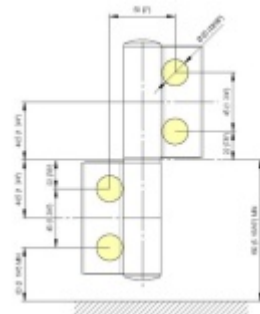

EVO EV 835E50 - samozavírací pant pro skleněné dveře Černá RAL 9005 matt (CO 062), Pravé provedení

SIMONSWERK

ID produktu: 29982

Samouzavírací dveřní pant pro skleněné dveře jednostranně otevírané. Hydraulická mechanika pantu umožňuje použití ve veřejných objektech i privátních realizacích.

- hydraulická mechanika
- pro použití s kombinací sklo-sklo
- pro jednostranně otvírané vnější dveře, které jsou chráněny před nepříznivými povětrnostními podmínkami.
- s nastavením rychlosti zavírání
- s regulací stálého brzdění
- dveře se otevírají až o 180°
- zastavení v úhlu + 90°
- automatické zavírání od + 80°
- instalováno na dveře s profilem na doraz
- nosnost 100kg / 2 panty
- hloubka falcu od 30 do 50 mm

Závěs má zatížení, a proto je nutný zavírací doraz.

V případě instalace ve zvláštním prostředí nebo klimatu (např. vlhkém, kyselém, solném) se nejprve poradte s prodejní kanceláří.