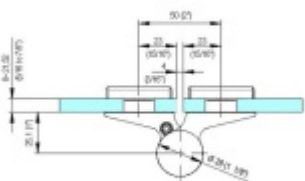

EVO EV 835E50 - samozavírací pant pro skleněné dveře Černá RAL 9005 matt (CO 062), Pravé provedení

SIMONSWERK

ID produktu: 29982

Samouzavírací dveřní pant pro skleněné dveře jednostranně otevírané. Hydraulická mechanika pantu umožňuje použití ve veřejných objektech i privátních realizacích.

- hydraulická mechanika
- pro použití s kombinací sklo-sklo
- pro jednostranně otvírané vnější dveře, které jsou chráněny před nepříznivými povětrnostními podmínkami.
- s nastavením rychlosti zavírání
- s regulací stálého brzdění
- dveře se otevírají až o 180°
- zastavení v úhlu + 90°
- automatické zavírání od + 80°
- instalováno na dveře s profilem na doraz
- nosnost 100kg / 2 panty
- hloubka falcu od 30 do 50 mm

Závěs má zatížení, a proto je nutný zavírací doraz.

V případě instalace ve zvláštním prostředí nebo klimatu (např. vlhkém, kyselém, solném) se nejprve poradte s prodejní kanceláří.