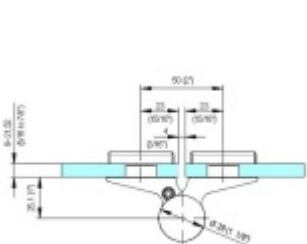

EVO EV 835E50 - samozavírací pant pro skleněné dveře Černá RAL 9005 matt (CO 062), Pravé provedení

SIMONSWERK

ID produktu: 29982

Samouzavírací dveřní pant pro skleněné dveře jednostranně otevírané. Hydraulická mechanika pantu umožňuje použití ve veřejných objektech i privátních realizacích.

- hydraulická mechanika
- pro použití s kombinací sklo-sklo
- pro jednostranně otvírané vnější dveře, které jsou chráněny před nepříznivými povětrnostními podmínkami.
- s nastavením rychlosti zavírání
- s regulací stálého brzdění
- dveře se otevírají až o 180°
- zastavení v úhlu + 90°
- automatické zavírání od + 80°
- instalováno na dveře s profilem na doraz
- nosnost 100kg / 2 panty
- hloubka falcu od 30 do 50 mm

EV 835E50 (RAL 9005)	EV 835E50 (RAL 9005)
EV 835E50 (RAL 9005)	EV 835E50 (RAL 9005)
EV 835E50 (RAL 9005)	EV 835E50 (RAL 9005)
EV 835E50 (RAL 9005)	EV 835E50 (RAL 9005)
EV 835E50 (RAL 9005)	EV 835E50 (RAL 9005)
EV 835E50 (RAL 9005)	EV 835E50 (RAL 9005)
EV 835E50 (RAL 9005)	EV 835E50 (RAL 9005)
EV 835E50 (RAL 9005)	EV 835E50 (RAL 9005)
EV 835E50 (RAL 9005)	EV 835E50 (RAL 9005)
EV 835E50 (RAL 9005)	EV 835E50 (RAL 9005)

Závěs má zatížení, a proto je nutný zavírací doraz. V případě instalace ve zvláštním prostředí nebo klimatu (např. vlhkém, kyselém, solném) se nejprve poradte s prodejní kanceláří.