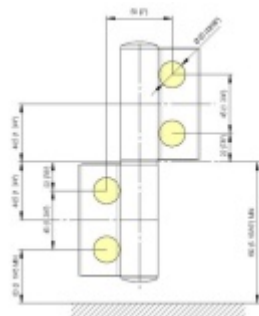

EVO EV 835E50 - samozavírací pant pro skleněné dveře Černá RAL 9005 matt (CO 062), Pravé provedení

SIMONSWERK

ID produktu: 29982

Samouzavírací dveřní pant pro skleněné dveře jednostranně otevírané. Hydraulická mechanika pantu umožňuje použití ve veřejných objektech i privátních realizacích.

- hydraulická mechanika
- pro použití s kombinací sklo-sklo
- pro jednostranně otvírané vnější dveře, které jsou chráněny před nepříznivými povětrnostními podmínkami.
- s nastavením rychlosti zavírání
- s regulací stálého brzdění
- dveře se otevírají až o 180°
- zastavení v úhlu + 90°
- automatické zavírání od + 80°
- instalováno na dveře s profilem na doraz
- nosnost 100kg / 2 panty
- hloubka falcu od 30 do 50 mm

EV 835E50 (RAL 9005)	EV 835E50 (RAL 9005)
EV 835E50 (RAL 9005)	EV 835E50 (RAL 9005)
EV 835E50 (RAL 9005)	EV 835E50 (RAL 9005)
EV 835E50 (RAL 9005)	EV 835E50 (RAL 9005)
EV 835E50 (RAL 9005)	EV 835E50 (RAL 9005)
EV 835E50 (RAL 9005)	EV 835E50 (RAL 9005)
EV 835E50 (RAL 9005)	EV 835E50 (RAL 9005)
EV 835E50 (RAL 9005)	EV 835E50 (RAL 9005)
EV 835E50 (RAL 9005)	EV 835E50 (RAL 9005)
EV 835E50 (RAL 9005)	EV 835E50 (RAL 9005)

Závěs má zatížení, a proto je nutný zavírací doraz. V případě instalace ve zvláštním prostředí nebo klimatu (např. vlhkém, kyselém, solném) se nejprve poradte s prodejní kanceláří.