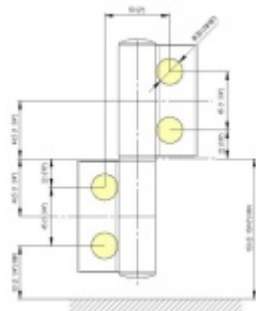

EVO EV 835E50 SOL - pant pro skleněné dveře

SIMONSWERK

Dveřní pant pro skleněné dveře jednostranně otevírané. Kvalitní konstrukce umožňuje použití ve veřejných objektech i v privátních realizacích.

- pro použití v kombinaci sklo-sklo
- pro jednostranně otvírané vnější dveře, které jsou chráněny před nepříznivými povětrnostními podmínkami
- Pant může být kombinován se závěsem EV 835E50 - EV 835E51
- dveře se otevírají až o 180°
- nosnost 100 kg/ 2 panty