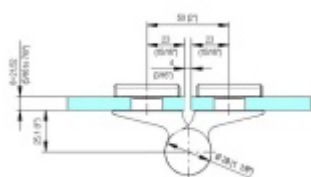

EVO EV 835E50 SOL - pant pro skleněné dveře

SIMONSWERK

Dveřní pant pro skleněné dveře jednostranně otevírané. Kvalitní konstrukce umožňuje použití ve veřejných objektech i v privátních realizacích.

- pro použití v kombinaci sklo-sklo
- pro jednostranně otvírané vnější dveře, které jsou chráněny před nepříznivými povětrnostními podmínkami
- Pant může být kombinován se závěsem EV 835E50 - EV 835E51
- dveře se otevírají až o 180°
- nosnost 100 kg/ 2 panty