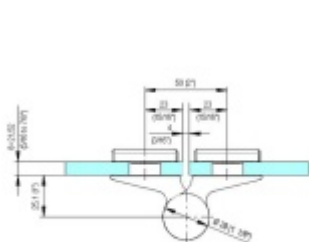

EVO EV 835E50 SOL - pant pro skleněné dveře Černá RAL 9005 matt (CO 062), Levé provedení

SIMONSWERK

ID produktu: 29984

Dveřní pant pro skleněné dveře jednostranně otevírané. Kvalitní konstrukce umožňuje použití ve veřejných objektech i privátních realizacích.

- pro použití v kombinaci sklo-sklo
- pro jednostranně otvírané vnější dveře, které jsou chráněny před nepříznivými povětrnostními podmínkami
- Pant může být kombinován se závěsem EV 835E50 - EV 835E51
- dveře se otevírají až o 180°
- nosnost 100 kg/ 2 panty