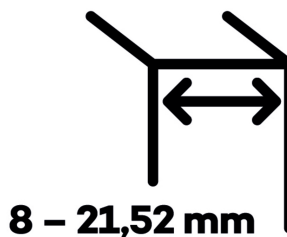

EVO EV 835E50 SOL - pant pro skleněné dveře Černá RAL 9005 matt (CO 062), Levé provedení

SIMONSWERK

ID produktu: 29984

Dveřní pant pro skleněné dveře jednostranně otevírané. Kvalitní konstrukce umožňuje použití ve veřejných objektech i privátních realizacích.

- pro použití v kombinaci sklo-sklo
- pro jednostranně otvírané vnější dveře, které jsou chráněny před nepříznivými povětrnostními podmínkami
- Pant může být kombinován se závěsem EV 835E50 - EV 835E51
- dveře se otevírají až o 180°
- nosnost 100 kg/ 2 panty