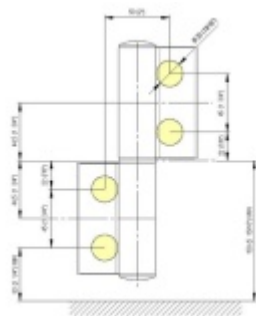

EVO EV 835E50 SOL - pant pro skleněné dveře Černá RAL 9005 matt (CO 062), Levé provedení

SIMONSWERK

ID produktu: 29984

Dveřní pant pro skleněné dveře jednostranně otevírané. Kvalitní konstrukce umožňuje použití ve veřejných objektech i privátních realizacích.

- pro použití v kombinaci sklo-sklo
- pro jednostranně otvírané vnější dveře, které jsou chráněny před nepříznivými povětrnostními podmínkami
- Pant může být kombinován se závěsem EV 835E50 - EV 835E51
- dveře se otevírají až o 180°
- nosnost 100 kg/ 2 panty