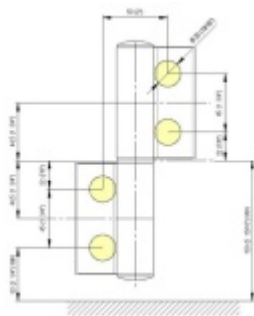

Vaše cena bez DPH

229,27 €