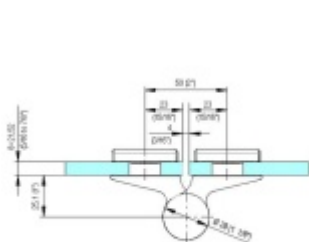

Vaše cena bez DPH

229,27 €