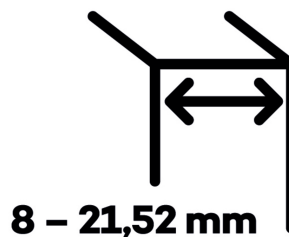

Vaše cena bez DPH

4 796 Kč