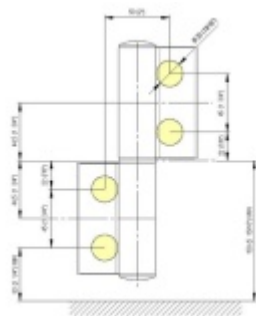

Vaše cena bez DPH

4 796 Kč