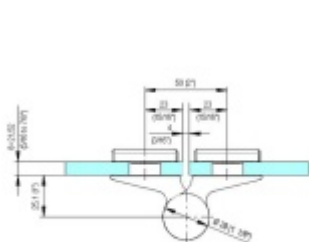

Vaše cena bez DPH

4 796 Kč