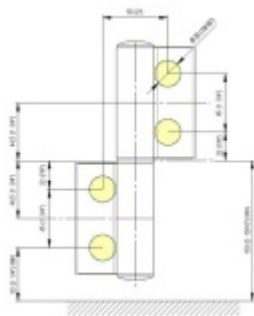

EVO EV 835E50 SOL - pant pro skleněné dveře Leštěný chrom (CO 014), Levé provedení

SIMONSWERK

ID produktu: 29988

Dveřní pant pro skleněné dveře jednostranně otevírané. Kvalitní konstrukce umožňuje použití ve veřejných objektech i privátních realizacích.

EV 835E50 (levé provedení) - CO 014	EV 835E50 (právní provedení) - CO 014
EV 835E50 (levé provedení) - CO 014	EV 835E50 (právní provedení) - CO 014
EV 835E50 (levé provedení) - CO 014	EV 835E50 (právní provedení) - CO 014
EV 835E50 (levé provedení) - CO 014	EV 835E50 (právní provedení) - CO 014
EV 835E50 (levé provedení) - CO 014	EV 835E50 (právní provedení) - CO 014

- pro použití v kombinaci sklo-sklo
- pro jednostranně otvírané vnější dveře, které jsou chráněny před nepříznivými povětrnostními podmínkami
- Pant může být kombinován se závěsem EV 835E50 - EV 835E51
- dveře se otevírají až o 180°
- nosnost 100 kg/ 2 panty