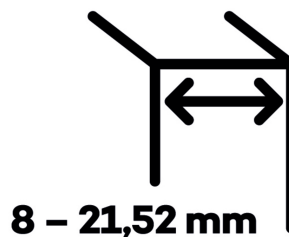

EVO EV 835E50 SOL - pant pro skleněné dveře Leštěný chrom (CO 014), Levé provedení

SIMONSWERK

ID produktu: 29988

Dveřní pant pro skleněné dveře jednostranně otevírané. Kvalitní konstrukce umožňuje použití ve veřejných objektech i privátních realizacích.

EV 835E50 (levé provedení) - CO 014	EV 835E50 (právní provedení) - CO 014
EV 835E50 (levé provedení) - CO 014	EV 835E50 (právní provedení) - CO 014
EV 835E50 (levé provedení) - CO 014	EV 835E50 (právní provedení) - CO 014
EV 835E50 (levé provedení) - CO 014	EV 835E50 (právní provedení) - CO 014
EV 835E50 (levé provedení) - CO 014	EV 835E50 (právní provedení) - CO 014

- pro použití v kombinaci sklo-sklo
- pro jednostranně otvírané vnější dveře, které jsou chráněny před nepříznivými povětrnostními podmínkami
- Pant může být kombinován se závěsem EV 835E50 - EV 835E51
- dveře se otevírají až o 180°
- nosnost 100 kg/ 2 panty