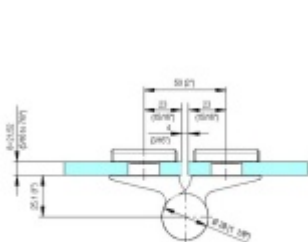

EVO EV 835E50 SOL - pant pro skleněné dveře Leštěný chrom (CO 014), Levé provedení

SIMONSWERK

ID produktu: 29988

Dveřní pant pro skleněné dveře jednostranně otevírané. Kvalitní konstrukce umožňuje použití ve veřejných objektech i privátních realizacích.

EV 835E50 (levé provedení) - CO 014	EV 835E50 (právní provedení) - CO 014
EV 835E50 (levé provedení) - CO 014	EV 835E50 (právní provedení) - CO 014
EV 835E50 (levé provedení) - CO 014	EV 835E50 (právní provedení) - CO 014
EV 835E50 (levé provedení) - CO 014	EV 835E50 (právní provedení) - CO 014
EV 835E50 (levé provedení) - CO 014	EV 835E50 (právní provedení) - CO 014

- pro použití v kombinaci sklo-sklo
- pro jednostranně otvírané vnější dveře, které jsou chráněny před nepříznivými povětrnostními podmínkami
- Pant může být kombinován se závěsem EV 835E50 - EV 835E51
- dveře se otevírají až o 180°
- nosnost 100 kg/ 2 panty