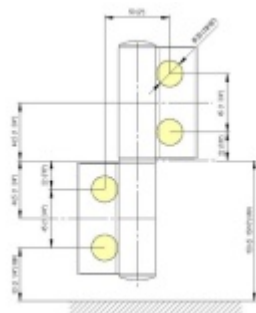

Vaše cena bez DPH

4 398 Kč