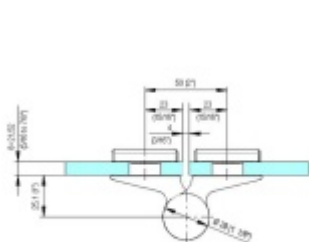

Vaše cena bez DPH

4 398 Kč