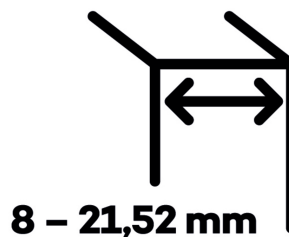

Vaše cena bez DPH

4 398 Kč