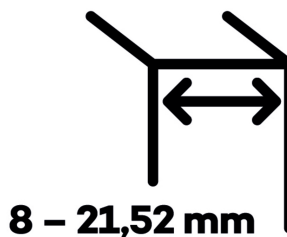

Vaše cena bez DPH

175,22 €