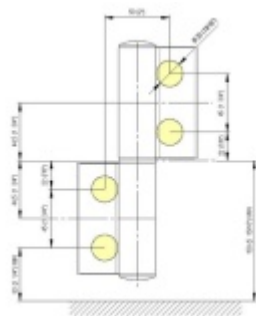

Vaše cena bez DPH

175,22 €