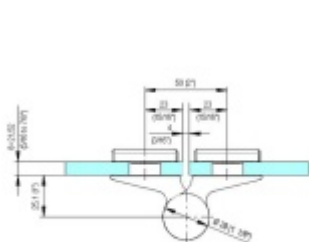

Vaše cena bez DPH

175,22 €