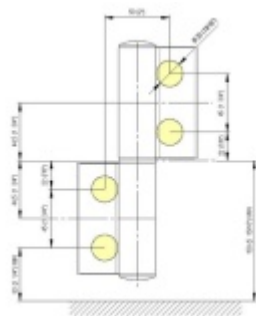

Vaše cena bez DPH

4 981 Kč