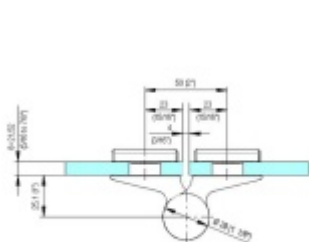

Vaše cena bez DPH

4 981 Kč