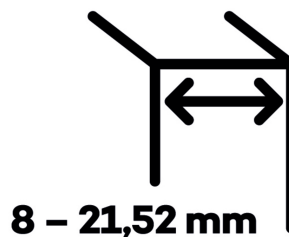

Vaše cena bez DPH

4 981 Kč