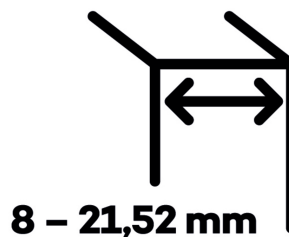

Vaše cena bez DPH

229,27 €