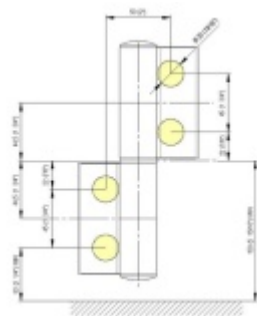

Vaše cena bez DPH

229,27 €