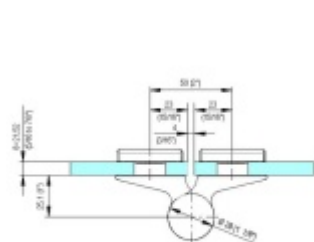

Vaše cena bez DPH

229,27 €