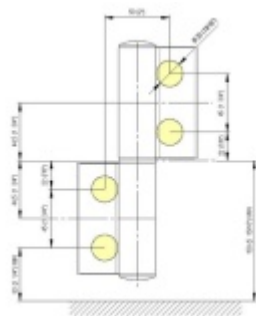

Vaše cena bez DPH

4 716 Kč