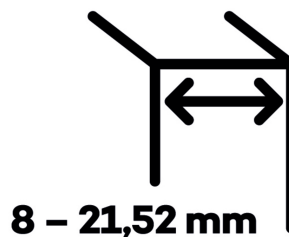

Vaše cena bez DPH

4 716 Kč