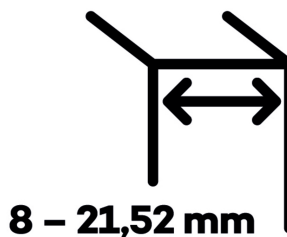

Vaše cena bez DPH

192,49 €