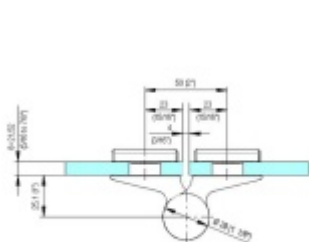

Vaše cena bez DPH

192,49 €