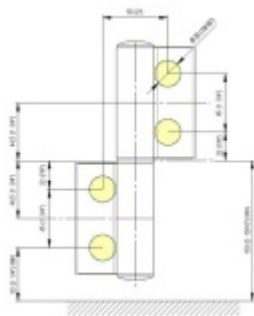

Vaše cena bez DPH

192,49 €