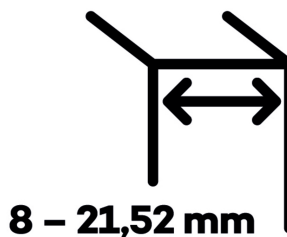

Vaše cena bez DPH

5 326 Kč