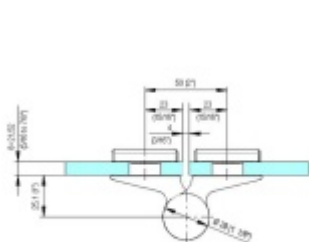

EVO EV 835E50 SOL - pant pro skleněné dveře Nerez vzhled PVD (CO 013), Pravé provedení

SIMONSWERK

ID produktu: 29997

Dveřní pant pro skleněné dveře jednostranně otevírané. Kvalitní konstrukce umožňuje použití ve veřejných objektech i privátních realizacích.

- pro použití v kombinaci sklo-sklo
- pro jednostranně otvírané vnější dveře, které jsou chráněny před nepříznivými povětrnostními podmínkami
- Pant může být kombinován se závěsem EV 835E50 - EV 835E51
- dveře se otevírají až o 180°
- nosnost 100 kg/ 2 panty

EV 835E50 Nerez vzhled PVD (CO 013)	Nerez, lesklý (A4-200)
Detail skleněné dveře, PVD (CO 013)	průhled (CO 013)
matná práh, skleněná dveře (CO 013)	Detail průhled skleněné dveře (CO 013)
Detail matné skleněné dveře (CO 013)	Mat. PVD (Teflonová vrstva, skleněná dveře) (CO 013)
Mat. PVD (Teflonová vrstva, skleněná dveře) (CO 013)	Mat. PVD (Teflonová vrstva, skleněná dveře) (CO 013)