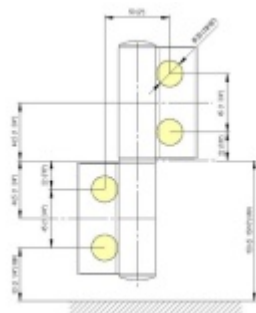

EVO EV 835E50 SOL - pant pro skleněné dveře Nerez vzhled PVD (CO 013), Pravé provedení

SIMONSWERK

ID produktu: 29997

Dveřní pant pro skleněné dveře jednostranně otevírané. Kvalitní konstrukce umožňuje použití ve veřejných objektech i privátních realizacích.

- pro použití v kombinaci sklo-sklo
- pro jednostranně otvírané vnější dveře, které jsou chráněny před nepříznivými povětrnostními podmínkami
- Pant může být kombinován se závěsem EV 835E50 - EV 835E51
- dveře se otevírají až o 180°
- nosnost 100 kg/ 2 panty

EV 835E50 Nerez vzhled PVD (CO 013)	Nerez, lesklý (A4-200)
Detail skleněné dveře, PVD (CO 013)	průhled (CO 013)
matná práh, skleněná dveře (CO 013)	Detail průhled skleněné dveře (CO 013)
Detail matné skleněné dveře (CO 013)	Mat. PVD (Teflonová vrstva, skleněná dveře) (CO 013)
Mat. PVD (Teflonová vrstva, skleněná dveře) (CO 013)	Mat. PVD (Teflonová vrstva, skleněná dveře) (CO 013)