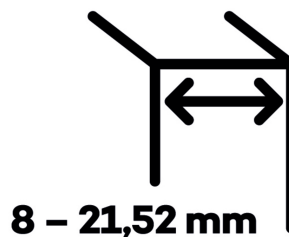

EVO EV 835E50 SOL - pant pro skleněné dveře EV1 Stříbrná satin (CO 002), Pravé provedení

SIMONSWERK

ID produktu: 29999

Dveřní pant pro skleněné dveře jednostranně otevírané. Kvalitní konstrukce umožňuje použití ve veřejných objektech i privátních realizacích.

- pro použití v kombinaci sklo-sklo
- pro jednostranně otvírané vnější dveře, které jsou chráněny před nepříznivými povětrnostními podmínkami
- Pant může být kombinován se závěsem EV 835E50 - EV 835E51
- dveře se otevírají až o 180°
- nosnost 100 kg/ 2 panty