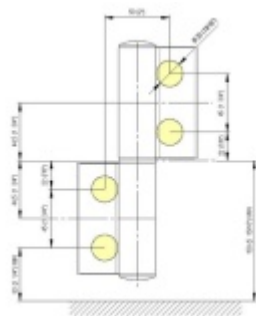

EVO EV 835E50 SOL - pant pro skleněné dveře EV1 Stříbrná satin (CO 002), Pravé provedení

SIMONSWERK

ID produktu: 29999

Dveřní pant pro skleněné dveře jednostranně otevírané. Kvalitní konstrukce umožňuje použití ve veřejných objektech i privátních realizacích.

- pro použití v kombinaci sklo-sklo
- pro jednostranně otvírané vnější dveře, které jsou chráněny před nepříznivými povětrnostními podmínkami
- Pant může být kombinován se závěsem EV 835E50 - EV 835E51
- dveře se otevírají až o 180°
- nosnost 100 kg/ 2 panty