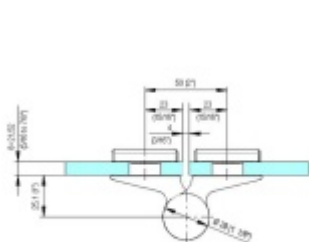

EVO EV 835E50 SOL - pant pro skleněné dveře EV1 Stříbrná satin (CO 002), Pravé provedení

SIMONSWERK

ID produktu: 29999

Dveřní pant pro skleněné dveře jednostranně otevírané. Kvalitní konstrukce umožňuje použití ve veřejných objektech i privátních realizacích.

- pro použití v kombinaci sklo-sklo
- pro jednostranně otvírané vnější dveře, které jsou chráněny před nepříznivými povětrnostními podmínkami
- Pant může být kombinován se závěsem EV 835E50 - EV 835E51
- dveře se otevírají až o 180°
- nosnost 100 kg/ 2 panty