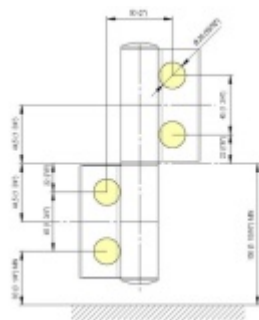

Produktový list

platný k 17. 4. 2026

luxusnikovani.cz
DELIVERED BY EFB

EVO EV 835E51 - samozavírací pant pro skleněné dveře

SIMONSWERK

Dveřní pant pro skleněné dveře jednostranně otevírané. Hydraulická mechanika pantu umožňuje použití ve veřejných objektech i privátních realizacích.

- pro použití s kombinací sklo-sklo
- hydraulická mechanika
- pro jednokřídlé dveře v chráněných venkovních prostorech
- s nastavením rychlosti zavírání dveří
- s regulací stálého brzdění
- Otevírání dveří až do úhlu 180°
- Přidržení otevření v úhlu + 180°
- Automatické zavírání od + 160°
- Možnost instalace na dveře s dorazovým profilem (dveřní zarážka)
- nosnost 100 kg / 2 panty

Pro použití ve speciálních prostředích nebo klimatických zónách (např. vlhké, kyselé, slané) kontaktujte předem naše obchodní oddělení.