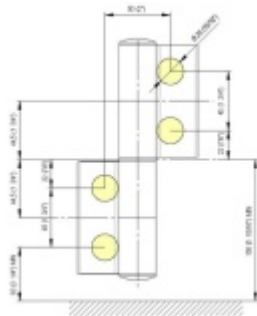

Produktový list

platný k 1. 6. 2026

luxusnikovani.cz
DELIVERED BY EFB

EVO EV 835E51 - samozavírací pant pro skleněné dveře

SIMONSWERK

Dveřní pant pro skleněné dveře jednostranně otevírané. Hydraulická mechanika pantu umožňuje použití ve veřejných objektech i privátních realizacích.

- pro použití s kombinací sklo-sklo
- hydraulická mechanika
- pro jednokřídlé dveře v chráněných venkovních prostorech
- s nastavením rychlosti zavírání dveří
- s regulací stálého brzdění
- Otevírání dveří až do úhlu 180°
- Přidržení otevření v úhlu + 180°
- Automatické zavírání od + 160°
- Možnost instalace na dveře s dorazovým profilem (dveřní zarážka)
- nosnost 100 kg / 2 panty

Pro použití ve speciálních prostředích nebo klimatických zónách (např. vlhké, kyselé, slané) kontaktujte předem naše obchodní oddělení.