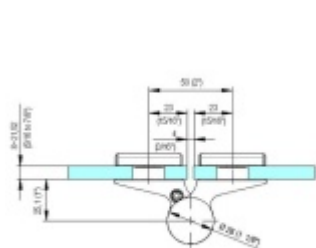

Produktový list

platný k 17. 4. 2026

luxusnikovani.cz
DELIVERED BY EFB

EVO EV 835E51 - samozavírací pant pro skleněné dveře

SIMONSWERK

Dveřní pant pro skleněné dveře jednostranně otevírané. Hydraulická mechanika pantu umožňuje použití ve veřejných objektech i privátních realizacích.

- pro použití s kombinací sklo-sklo
- hydraulická mechanika
- pro jednokřídlé dveře v chráněných venkovních prostorech
- s nastavením rychlosti zavírání dveří
- s regulací stálého brzdění
- Otevírání dveří až do úhlu 180°
- Přidržení otevření v úhlu + 180°
- Automatické zavírání od + 160°
- Možnost instalace na dveře s dorazovým profilem (dveřní zarážka)
- nosnost 100 kg / 2 panty

Pro použití ve speciálních prostředích nebo klimatických zónách (např. vlhké, kyselé, slané) kontaktujte předem naše obchodní oddělení.