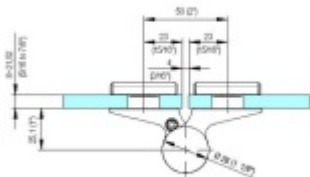

Produktový list

platný k 1. 6. 2026

luxusnikovani.cz
DELIVERED BY EFB

EVO EV 835E51 - samozavírací pant pro skleněné dveře

SIMONSWERK

Dveřní pant pro skleněné dveře jednostranně otevírané. Hydraulická mechanika pantu umožňuje použití ve veřejných objektech i privátních realizacích.

- pro použití s kombinací sklo-sklo
- hydraulická mechanika
- pro jednokřídlé dveře v chráněných venkovních prostorech
- s nastavením rychlosti zavírání dveří
- s regulací stálého brzdění
- Otevírání dveří až do úhlu 180°
- Přidržení otevření v úhlu + 180°
- Automatické zavírání od + 160°
- Možnost instalace na dveře s dorazovým profilem (dveřní zarážka)
- nosnost 100 kg / 2 panty

Pro použití ve speciálních prostředích nebo klimatických zónách (např. vlhké, kyselé, slané) kontaktujte předem naše obchodní oddělení.