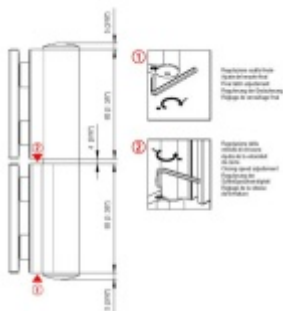

EVO EV 835E51 - samozavírací pant pro skleněné dveře

SIMONSWERK

Dveřní pant pro skleněné dveře jednostranně otevírané. Hydraulická mechanika pantu umožňuje použití ve veřejných objektech i privátních realizacích.

- pro použití s kombinací sklo-sklo
- hydraulická mechanika
- pro jednokřídlé dveře v chráněných venkovních prostorech
- s nastavením rychlosti zavírání dveří
- s regulací stálého brzdění
- Otevírání dveří až do úhlu 180°
- Přidržení otevření v úhlu + 180°
- Automatické zavírání od + 160°
- Možnost instalace na dveře s dorazovým profilem (dveřní zarážka)
- nosnost 100 kg / 2 panty

• EVO EV 835E51 (stříbrný) (EVO EV 835E51)	• EVO EV 835E51 (černý) (EVO EV 835E51)
• EVO EV 835E51 (zlatý) (EVO EV 835E51)	• EVO EV 835E51 (stříbrný) (EVO EV 835E51)
• EVO EV 835E51 (černý) (EVO EV 835E51)	• EVO EV 835E51 (černý) (EVO EV 835E51)
• EVO EV 835E51 (černý) (EVO EV 835E51)	• EVO EV 835E51 (černý) (EVO EV 835E51)

Pro použití ve speciálních prostředích nebo klimatických zónách (např. vlhké, kyselé, slané) kontaktujte předem naše obchodní oddělení.