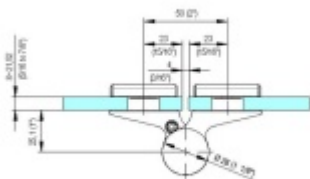

EVO EV 835E51 - samozavírací pant pro skleněné dveře

SIMONSWERK

Dveřní pant pro skleněné dveře jednostranně otevírané. Hydraulická mechanika pantu umožňuje použití ve veřejných objektech i privátních realizacích.

- pro použití s kombinací sklo-sklo
- hydraulická mechanika
- pro jednokřídlé dveře v chráněných venkovních prostorech
- s nastavením rychlosti zavírání dveří
- s regulací stálého brzdění
- Otevírání dveří až do úhlu 180°
- Přidržení otevření v úhlu + 180°
- Automatické zavírání od + 160°
- Možnost instalace na dveře s dorazovým profilem (dveřní zarážka)
- nosnost 100 kg / 2 panty

• EVO EV 835E51 (stříbrný) (EVO EV 835E51)	• EVO EV 835E51 (černý) (EVO EV 835E51)
• EVO EV 835E51 (zlatý) (EVO EV 835E51)	• EVO EV 835E51 (stříbrný) (EVO EV 835E51)
• EVO EV 835E51 (černý) (EVO EV 835E51)	• EVO EV 835E51 (černý) (EVO EV 835E51)
• EVO EV 835E51 (černý) (EVO EV 835E51)	• EVO EV 835E51 (černý) (EVO EV 835E51)

Pro použití ve speciálních prostředích nebo klimatických zónách (např. vlhké, kyselé, slané) kontaktujte předem naše obchodní oddělení.