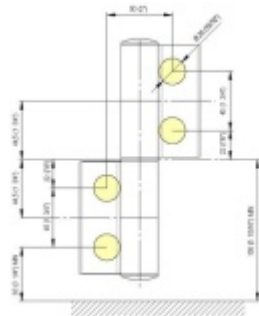

EVO EV 835E51 - samozavírací pant pro skleněné dveře

SIMONSWERK

Dveřní pant pro skleněné dveře jednostranně otevírané. Hydraulická mechanika pantu umožňuje použití ve veřejných objektech i privátních realizacích.

- pro použití s kombinací sklo-sklo
- hydraulická mechanika
- pro jednokřídlé dveře v chráněných venkovních prostorech
- s nastavením rychlosti zavírání dveří
- s regulací stálého brzdění
- Otevírání dveří až do úhlu 180°
- Přidržení otevření v úhlu + 180°
- Automatické zavírání od + 160°
- Možnost instalace na dveře s dorazovým profilem (dveřní zarážka)
- nosnost 100 kg / 2 panty

• EVO EV 835E51 (stříbrný) (EVO EV 835E51)	• EVO EV 835E51 (černý) (EVO EV 835E51)
• EVO EV 835E51 (zlatý) (EVO EV 835E51)	• EVO EV 835E51 (stříbrný) (EVO EV 835E51)
• EVO EV 835E51 (černý) (EVO EV 835E51)	• EVO EV 835E51 (černý) (EVO EV 835E51)
• EVO EV 835E51 (černý) (EVO EV 835E51)	• EVO EV 835E51 (černý) (EVO EV 835E51)

Pro použití ve speciálních prostředích nebo klimatických zónách (např. vlhké, kyselé, slané) kontaktujte předem naše obchodní oddělení.