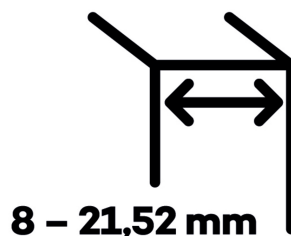

8 – 21,52 mm

-15°C
+40°C

EV1 Stříbrná satín (CO 002)

[EVO EV 835E51 - samozavírací pant pro skleněné dveře](#)

[EV1 Stříbrná satín (CO 002), Pravé provedení](#)

DETAIL

Termín bude prověřen u dodavatele

277,92 € bez DPH
336,28 € s DPH

[EVO EV 835E51 - samozavírací pant pro skleněné dveře](#)

[EV1 Stříbrná satín (CO 002), Levé provedení](#)

DETAIL

Termín bude prověřen u dodavatele

277,92 € bez DPH
336,28 € s DPH

Leštěný chrom (CO 014)

[EVO EV 835E51 - samozavírací pant pro skleněné dveře](#)

[Leštěný chrom (CO 014), Pravé provedení](#)

DETAIL

Termín bude prověřen u dodavatele

296,33 € bez DPH
358,56 € s DPH

[EVO EV 835E51 - samozavírací pant pro skleněné dveře](#)

[Leštěný chrom (CO 014), Levé provedení](#)

DETAIL

Termín bude prověřen u dodavatele

296,33 € bez DPH
358,56 € s DPH

Nerez vzhled PVD (CO 013)

[EVO EV 835E51 - samozavírací pant pro skleněné dveře](#)

[Nerez vzhled PVD (CO 013), Levé provedení](#)

DETAIL

Termín bude prověřen u dodavatele

313,63 € bez DPH
379,5 € s DPH

[EVO EV 835E51 - samozavírací pant pro skleněné dveře](#)

[Nerez vzhled PVD (CO 013), Pravé provedení](#)

DETAIL

Termín bude prověřen u dodavatele

313,63 € bez DPH
379,5 € s DPH

Černá RAL 9005 matt (CO 062)

[EVO EV 835E51 - samozavírací pant pro skleněné dveře](#)

[Černá RAL 9005 matt (CO 062), Pravé provedení](#)

DETAIL

Termín bude prověřen u dodavatele

311,47 € bez DPH
376,88 € s DPH

[EVO EV 835E51 - samozavírací pant pro skleněné dveře](#)

[Černá RAL 9005 matt (CO 062), Levé provedení](#)

DETAIL

Termín bude prověřen u dodavatele

311,47 € bez DPH
376,88 € s DPH