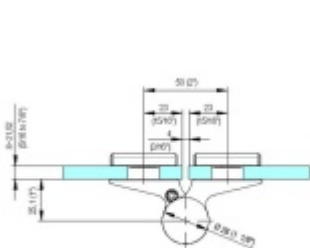

Pro použití ve speciálních prostředích nebo klimatických zónách (např. vlhké, kyselé, slané) kontaktujte předem naše obchodní oddělení.