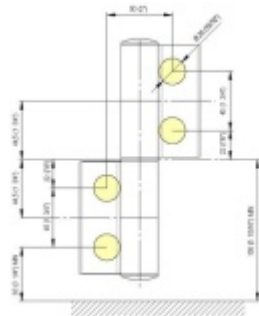

Pro použití ve speciálních prostředích nebo klimatických zónách (např. vlhké, kyselé, slané) kontaktujte předem naše obchodní oddělení.