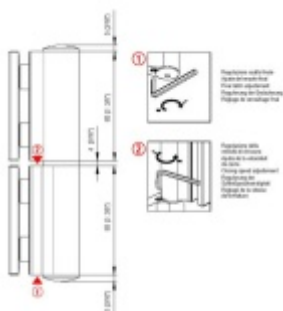

- pro použití s kombinací sklo-sklo
- hydraulická mechanika
- pro jednokřídlé dveře v chráněných venkovních prostorech
- s nastavením rychlosti zavírání dveří
- s regulací stálého brzdění
- Otevírání dveří až do úhlu 180°
- Přidržení otevření v úhlu + 180°
- Automatické zavírání od + 160°
- Možnost instalace na dveře s dorazovým profilem (dveřní zarážka)
- nosnost 100 kg / 2 panty

Pro použití ve speciálních prostředích nebo klimatických zónách (např. vlhké, kyselé, slané) kontaktujte předem naše obchodní oddělení.