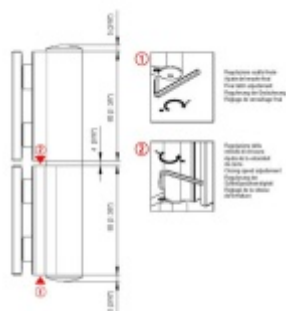

Produktový list

platný k 25. 4. 2026

luxusnikovani.cz
DELIVERED BY EFB

EVO EV 835E51 - samozavírací pant pro skleněné dveře EV1 Stříbrná satin (CO 002), Pravé provedení

SIMONSWERK

ID produktu: 30001

Dveřní pant pro skleněné dveře jednostranně otevírané. Hydraulická mechanika pantu umožňuje použití ve veřejných objektech i privátních realizacích.

- pro použití s kombinací sklo-sklo
- hydraulická mechanika
- pro jednokřídlé dveře v chráněných venkovních prostorech
- s nastavením rychlosti zavírání dveří
- s regulací stálého brzdění
- Otevírání dveří až do úhlu 180°
- Přidržení otevření v úhlu + 180°
- Automatické zavírání od + 160°
- Možnost instalace na dveře s dorazovým profilem (dveřní zarážka)
- nosnost 100 kg / 2 panty

EV1 sábový pant sábový (CO 002)	Stříbrná, saténová (CO 002)
Stříbrná, saténová (CO 002)	právní provedení (CO 002)
Stříbrná, saténová (CO 002)	Stříbrná, saténová (CO 002)
Stříbrná, saténová (CO 002)	Stříbrná, saténová (CO 002)
Stříbrná, saténová (CO 002)	Stříbrná, saténová (CO 002)
Stříbrná, saténová (CO 002)	Stříbrná, saténová (CO 002)

Pro použití ve speciálních prostředích nebo klimatických zónách (např. vlhké, kyselé, slané) kontaktujte předem naše obchodní oddělení.