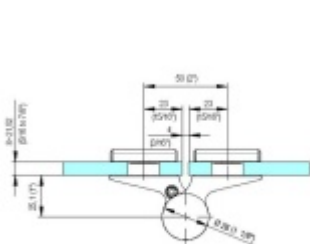

EVO EV 835E51 - samozavírací pant pro skleněné dveře EV1 Stříbrná satin (CO 002), Pravé provedení

SIMONSWERK

ID produktu: 30001

Dveřní pant pro skleněné dveře jednostranně otevírané. Hydraulická mechanika pantu umožňuje použití ve veřejných objektech i privátních realizacích.

EV1 sábový pant sábový (CO 002)	Stříbrná, saténová (CO 002)
Stříbrná, saténová (CO 002)	právní provedení (CO 002)
Stříbrná, saténová (CO 002)	Stříbrná, saténová (CO 002)
Stříbrná, saténová (CO 002)	Stříbrná, saténová (CO 002)
Stříbrná, saténová (CO 002)	Stříbrná, saténová (CO 002)
Stříbrná, saténová (CO 002)	Stříbrná, saténová (CO 002)

- pro použití s kombinací sklo-sklo
- hydraulická mechanika
- pro jednokřídlé dveře v chráněných venkovních prostorech
- s nastavením rychlosti zavírání dveří
- s regulací stálého brzdění
- Otevírání dveří až do úhlu 180°
- Přidržení otevření v úhlu + 180°
- Automatické zavírání od + 160°
- Možnost instalace na dveře s dorazovým profilem (dveřní zarážka)
- nosnost 100 kg / 2 panty

Pro použití ve speciálních prostředích nebo klimatických zónách (např. vlhké, kyselé, slané) kontaktujte předem naše obchodní oddělení.