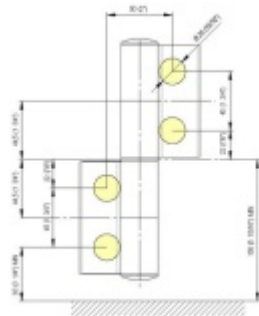

EVO EV 835E51 - samozavírací pant pro skleněné dveře EV1 Stříbrná satin (CO 002), Pravé provedení

SIMONSWERK

ID produktu: 30001

Dveřní pant pro skleněné dveře jednostranně otevírané. Hydraulická mechanika pantu umožňuje použití ve veřejných objektech i privátních realizacích.

EV1 sábový pant sábový (CO 002)	Stříbrná, saténová (CO 002)
Stříbrná, saténová (CO 002)	právní provedení (CO 002)
Stříbrná, saténová (CO 002)	Stříbrná, saténová (CO 002)
Stříbrná, saténová (CO 002)	Stříbrná, saténová (CO 002)
Stříbrná, saténová (CO 002)	Stříbrná, saténová (CO 002)
Stříbrná, saténová (CO 002)	Stříbrná, saténová (CO 002)

- pro použití s kombinací sklo-sklo
- hydraulická mechanika
- pro jednokřídlé dveře v chráněných venkovních prostorech
- s nastavením rychlosti zavírání dveří
- s regulací stálého brzdění
- Otevírání dveří až do úhlu 180°
- Přidržení otevření v úhlu + 180°
- Automatické zavírání od + 160°
- Možnost instalace na dveře s dorazovým profilem (dveřní zarážka)
- nosnost 100 kg / 2 panty

Pro použití ve speciálních prostředích nebo klimatických zónách (např. vlhké, kyselé, slané) kontaktujte předem naše obchodní oddělení.