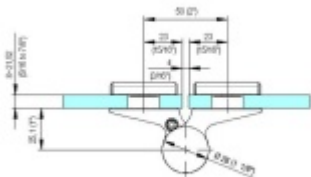

EVO EV 835E51 - samozavírací pant pro skleněné dveře Černá satín (CO 005), Pravé provedení

SIMONSWERK

ID produktu: 30002

Dveřní pant pro skleněné dveře jednostranně otevírané. Hydraulická mechanika pantu umožňuje použití ve veřejných objektech i privátních realizacích.

EV 835E51 Satín (CO 005)	EV 835E51 Černá satín (CO 005)
EV 835E51 Stříbrná (CO 005)	EV 835E51 Zlatá (CO 005)
EV 835E51 Černá (CO 005)	EV 835E51 Bílá (CO 005)
EV 835E51 Černá (CO 005)	EV 835E51 Černá (CO 005)
EV 835E51 Černá (CO 005)	EV 835E51 Černá (CO 005)

- pro použití s kombinací sklo-sklo
- hydraulická mechanika
- pro jednokřídlé dveře v chráněných venkovních prostorech
- s nastavením rychlosti zavírání dveří
- s regulací stálého brzdění
- Otevírání dveří až do úhlu 180°
- Přidržení otevření v úhlu + 180°
- Automatické zavírání od + 160°
- Možnost instalace na dveře s dorazovým profilem (dveřní zarážka)
- nosnost 100 kg / 2 panty

Pro použití ve speciálních prostředích nebo klimatických zónách (např. vlhké, kyselé, slané) kontaktujte předem naše obchodní oddělení.