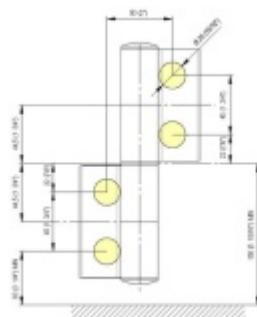

EVO EV 835E51 - samozavírací pant pro skleněné dveře Černá satín (CO 005), Pravé provedení

SIMONSWERK

ID produktu: 30002

Dveřní pant pro skleněné dveře jednostranně otevírané. Hydraulická mechanika pantu umožňuje použití ve veřejných objektech i privátních realizacích.

EV 835E51 Satín (CO 005)	EV 835E51 Černá satín (CO 005)
EV 835E51 Stříbrná (CO 005)	EV 835E51 Zlatá (CO 005)
EV 835E51 Černá (CO 005)	EV 835E51 Bílá (CO 005)
EV 835E51 Černá (CO 005)	EV 835E51 Černá (CO 005)
EV 835E51 Černá (CO 005)	EV 835E51 Černá (CO 005)

- pro použití s kombinací sklo-sklo
- hydraulická mechanika
- pro jednokřídlé dveře v chráněných venkovních prostorech
- s nastavením rychlosti zavírání dveří
- s regulací stálého brzdění
- Otevírání dveří až do úhlu 180°
- Přidržení otevření v úhlu + 180°
- Automatické zavírání od + 160°
- Možnost instalace na dveře s dorazovým profilem (dveřní zarážka)
- nosnost 100 kg / 2 panty

Pro použití ve speciálních prostředích nebo klimatických zónách (např. vlhké, kyselé, slané) kontaktujte předem naše obchodní oddělení.