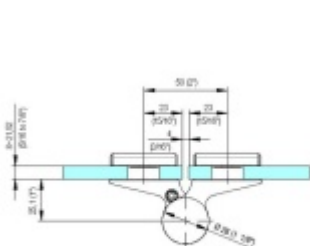

EVO EV 835E51 - samozavírací pant pro skleněné dveře Černá satín (CO 005), Pravé provedení

SIMONSWERK

ID produktu: 30002

Dveřní pant pro skleněné dveře jednostranně otevírané. Hydraulická mechanika pantu umožňuje použití ve veřejných objektech i privátních realizacích.

EV 835E51 Satín (CO 005)	EV 835E51 Černá satín (CO 005)
EV 835E51 Stříbrná (CO 005)	EV 835E51 Zlatá (CO 005)
EV 835E51 Černá (CO 005)	EV 835E51 Bílá (CO 005)
EV 835E51 Černá (CO 005)	EV 835E51 Černá (CO 005)
EV 835E51 Černá (CO 005)	EV 835E51 Černá (CO 005)

- pro použití s kombinací sklo-sklo
- hydraulická mechanika
- pro jednokřídlé dveře v chráněných venkovních prostorech
- s nastavením rychlosti zavírání dveří
- s regulací stálého brzdění
- Otevírání dveří až do úhlu 180°
- Přidržení otevření v úhlu + 180°
- Automatické zavírání od + 160°
- Možnost instalace na dveře s dorazovým profilem (dveřní zarážka)
- nosnost 100 kg / 2 panty

Pro použití ve speciálních prostředích nebo klimatických zónách (např. vlhké, kyselé, slané) kontaktujte předem naše obchodní oddělení.