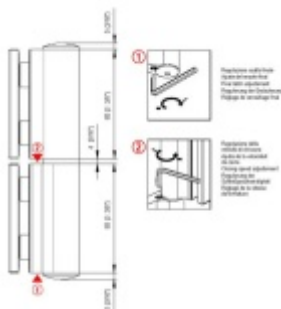

EVO EV 835E51 - samozavírací pant pro skleněné dveře Černá satín (CO 005), Pravé provedení

SIMONSWERK

ID produktu: 30002

Dveřní pant pro skleněné dveře jednostranně otevírané. Hydraulická mechanika pantu umožňuje použití ve veřejných objektech i privátních realizacích.

EV 835E51 Satín (CO 005)	EV 835E51 Černá satín (CO 005)
EV 835E51 Stříbrná (CO 005)	EV 835E51 Zlatá (CO 005)
EV 835E51 Černá (CO 005)	EV 835E51 Bílá (CO 005)
EV 835E51 Černá (CO 005)	EV 835E51 Černá (CO 005)
EV 835E51 Černá (CO 005)	EV 835E51 Černá (CO 005)

- pro použití s kombinací sklo-sklo
- hydraulická mechanika
- pro jednokřídlé dveře v chráněných venkovních prostorech
- s nastavením rychlosti zavírání dveří
- s regulací stálého brzdění
- Otevírání dveří až do úhlu 180°
- Přidržení otevření v úhlu + 180°
- Automatické zavírání od + 160°
- Možnost instalace na dveře s dorazovým profilem (dveřní zarážka)
- nosnost 100 kg / 2 panty

Pro použití ve speciálních prostředích nebo klimatických zónách (např. vlhké, kyselé, slané) kontaktujte předem naše obchodní oddělení.