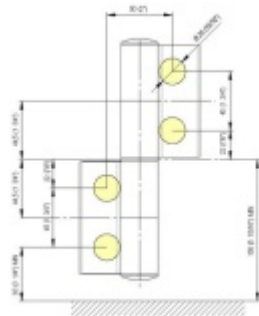

EVO EV 835E51 - samozavírací pant pro skleněné dveře Černá satín (CO 005), Pravé provedení

SIMONSWERK

ID produktu: 30002

Dveřní pant pro skleněné dveře jednostranně otevírané. Hydraulická mechanika pantu umožňuje použití ve veřejných objektech i privátních realizacích.

EV 835E51 Satín (CO 005)	EV 835E51 Černá satín (CO 005)
EV 835E51 Stříbrná (CO 005)	EV 835E51 Zlatá (CO 005)
EV 835E51 Černá (CO 005)	EV 835E51 Bílá (CO 005)
EV 835E51 Černá (CO 005)	EV 835E51 Černá (CO 005)
EV 835E51 Černá (CO 005)	EV 835E51 Černá (CO 005)

- pro použití s kombinací sklo-sklo
- hydraulická mechanika
- pro jednokřídlé dveře v chráněných venkovních prostorech
- s nastavením rychlosti zavírání dveří
- s regulací stálého brzdění
- Otevírání dveří až do úhlu 180°
- Přidržení otevření v úhlu + 180°
- Automatické zavírání od + 160°
- Možnost instalace na dveře s dorazovým profilem (dveřní zarážka)
- nosnost 100 kg / 2 panty

Pro použití ve speciálních prostředích nebo klimatických zónách (např. vlhké, kyselé, slané) kontaktujte předem naše obchodní oddělení.