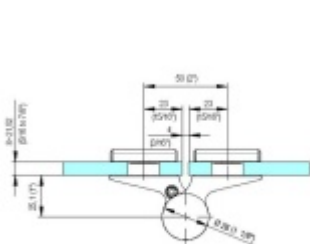

EVO EV 835E51 - samozavírací pant pro skleněné dveře Černá satín (CO 005), Pravé provedení

SIMONSWERK

ID produktu: 30002

Dveřní pant pro skleněné dveře jednostranně otevírané. Hydraulická mechanika pantu umožňuje použití ve veřejných objektech i privátních realizacích.

EV 835E51 Satín (CO 005)	EV 835E51 Černá satín (CO 005)
EV 835E51 Stříbrná (CO 005)	EV 835E51 Zlatá (CO 005)
EV 835E51 Černá (CO 005)	EV 835E51 Bílá (CO 005)
EV 835E51 Černá (CO 005)	EV 835E51 Černá (CO 005)
EV 835E51 Černá (CO 005)	EV 835E51 Černá (CO 005)

- pro použití s kombinací sklo-sklo
- hydraulická mechanika
- pro jednokřídlé dveře v chráněných venkovních prostorech
- s nastavením rychlosti zavírání dveří
- s regulací stálého brzdění
- Otevírání dveří až do úhlu 180°
- Přidržení otevření v úhlu + 180°
- Automatické zavírání od + 160°
- Možnost instalace na dveře s dorazovým profilem (dveřní zarážka)
- nosnost 100 kg / 2 panty

Pro použití ve speciálních prostředích nebo klimatických zónách (např. vlhké, kyselé, slané) kontaktujte předem naše obchodní oddělení.