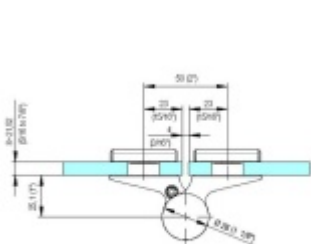

EVO EV 835E51 - samozavírací pant pro skleněné dveře Nerez vzhled PVD (CO 013), Pravé provedení

SIMONSWERK

ID produktu: 30003

Dveřní pant pro skleněné dveře jednostranně otevírané. Hydraulická mechanika pantu umožňuje použití ve veřejných objektech i privátních realizacích.

EV 835E51 Nerez vzhled PVD (CO 013)	Nerez, zlatý lesk (CO 013)
Možná kombinace s PVD (CO 013)	právní kombinace (CO 013)
Možná kombinace s PVD (CO 013)	Možná kombinace s PVD (CO 013)
Možná kombinace s PVD (CO 013)	Možná kombinace s PVD (CO 013)
Možná kombinace s PVD (CO 013)	Možná kombinace s PVD (CO 013)
Možná kombinace s PVD (CO 013)	Možná kombinace s PVD (CO 013)

- pro použití s kombinací sklo-sklo
- hydraulická mechanika
- pro jednokřídlé dveře v chráněných venkovních prostorech
- s nastavením rychlosti zavírání dveří
- s regulací stálého brzdění
- Otevírání dveří až do úhlu 180°
- Přidržení otevření v úhlu + 180°
- Automatické zavírání od + 160°
- Možnost instalace na dveře s dorazovým profilem (dveřní zarážka)
- nosnost 100 kg / 2 panty

Pro použití ve speciálních prostředích nebo klimatických zónách (např. vlhké, kyselé, slané) kontaktujte předem naše obchodní oddělení.