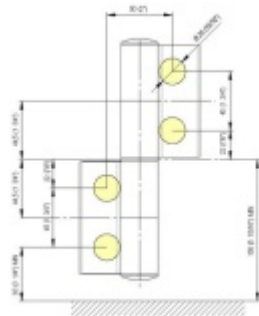

EVO EV 835E51 - samozavírací pant pro skleněné dveře Nerez vzhled PVD (CO 013), Pravé provedení

SIMONSWERK

ID produktu: 30003

Dveřní pant pro skleněné dveře jednostranně otevírané. Hydraulická mechanika pantu umožňuje použití ve veřejných objektech i privátních realizacích.

EV 835E51 Nerez vzhled PVD (CO 013)	Nerez, zlatý lesk (CO 013)
Možná kombinace s PVD (CO 013)	právní kombinace (CO 013)
Možná kombinace s PVD (CO 013)	Možná kombinace s PVD (CO 013)
Možná kombinace s PVD (CO 013)	Možná kombinace s PVD (CO 013)
Možná kombinace s PVD (CO 013)	Možná kombinace s PVD (CO 013)
Možná kombinace s PVD (CO 013)	Možná kombinace s PVD (CO 013)

- pro použití s kombinací sklo-sklo
- hydraulická mechanika
- pro jednokřídlé dveře v chráněných venkovních prostorech
- s nastavením rychlosti zavírání dveří
- s regulací stálého brzdění
- Otevírání dveří až do úhlu 180°
- Přidržení otevření v úhlu + 180°
- Automatické zavírání od + 160°
- Možnost instalace na dveře s dorazovým profilem (dveřní zarážka)
- nosnost 100 kg / 2 panty

Pro použití ve speciálních prostředích nebo klimatických zónách (např. vlhké, kyselé, slané) kontaktujte předem naše obchodní oddělení.