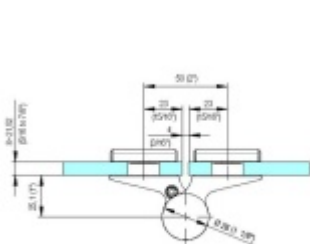

EVO EV 835E51 - samozavírací pant pro skleněné dveře Nerez vzhled PVD (CO 013), Pravé provedení

SIMONSWERK

ID produktu: 30003

Dveřní pant pro skleněné dveře jednostranně otevírané. Hydraulická mechanika pantu umožňuje použití ve veřejných objektech i privátních realizacích.

• EVO EV 835E51 pant (CO 013)	• Nerez, lesklý (304 SS)
• Montážní deska (CO 013)	• pant (CO 013)
• pant (CO 013)	• pant (CO 013)
• pant (CO 013)	• pant (CO 013)
• pant (CO 013)	• pant (CO 013)

- pro použití s kombinací sklo-sklo
- hydraulická mechanika
- pro jednokřídlé dveře v chráněných venkovních prostorech
- s nastavením rychlosti zavírání dveří
- s regulací stálého brzdění
- Otevírání dveří až do úhlu 180°
- Přidržení otevření v úhlu + 180°
- Automatické zavírání od + 160°
- Možnost instalace na dveře s dorazovým profilem (dveřní zarážka)
- nosnost 100 kg / 2 panty

Pro použití ve speciálních prostředích nebo klimatických zónách (např. vlhké, kyselé, slané) kontaktujte předem naše obchodní oddělení.