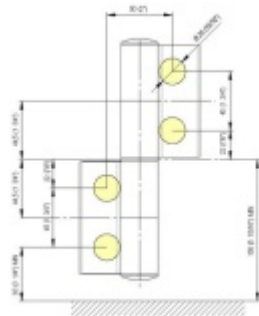

EVO EV 835E51 - samozavírací pant pro skleněné dveře Nerez vzhled PVD (CO 013), Pravé provedení

SIMONSWERK

ID produktu: 30003

Dveřní pant pro skleněné dveře jednostranně otevírané. Hydraulická mechanika pantu umožňuje použití ve veřejných objektech i privátních realizacích.

• EVO EV 835E51 pant (CO 013)	• Nerez, lesklý (304 SS)
• Montážní deska (CO 013)	• pant (CO 013)
• pant (CO 013)	• pant (CO 013)
• pant (CO 013)	• pant (CO 013)
• pant (CO 013)	• pant (CO 013)

- pro použití s kombinací sklo-sklo
- hydraulická mechanika
- pro jednokřídlé dveře v chráněných venkovních prostorech
- s nastavením rychlosti zavírání dveří
- s regulací stálého brzdění
- Otevírání dveří až do úhlu 180°
- Přidržení otevření v úhlu + 180°
- Automatické zavírání od + 160°
- Možnost instalace na dveře s dorazovým profilem (dveřní zarážka)
- nosnost 100 kg / 2 panty

Pro použití ve speciálních prostředích nebo klimatických zónách (např. vlhké, kyselé, slané) kontaktujte předem naše obchodní oddělení.