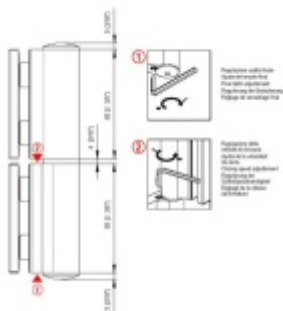

EVO EV 835E51 - samozavírací pant pro skleněné dveře Nerez vzhled PVD (CO 013), Pravé provedení

SIMONSWERK

ID produktu: 30003

Dveřní pant pro skleněné dveře jednostranně otevírané. Hydraulická mechanika pantu umožňuje použití ve veřejných objektech i privátních realizacích.

• EVO EV 835E51 pant (CO 013)	• Nerez, lesklý (304 SS)
• Montážní deska (CO 013)	• pant (CO 013)
• pant (CO 013)	• pant (CO 013)
• pant (CO 013)	• pant (CO 013)
• pant (CO 013)	• pant (CO 013)

- pro použití s kombinací sklo-sklo
- hydraulická mechanika
- pro jednokřídlé dveře v chráněných venkovních prostorech
- s nastavením rychlosti zavírání dveří
- s regulací stálého brzdění
- Otevírání dveří až do úhlu 180°
- Přidržení otevření v úhlu + 180°
- Automatické zavírání od + 160°
- Možnost instalace na dveře s dorazovým profilem (dveřní zarážka)
- nosnost 100 kg / 2 panty

Pro použití ve speciálních prostředích nebo klimatických zónách (např. vlhké, kyselé, slané) kontaktujte předem naše obchodní oddělení.