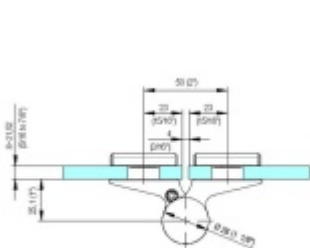

Produktový list

platný k 27. 4. 2026

luxusnikovani.cz
DELIVERED BY EFB

EVO EV 835E51 - samozavírací pant pro skleněné dveře Leštěný chrom (CO 014), Pravé provedení

SIMONSWERK

ID produktu: 30004

Dveřní pant pro skleněné dveře jednostranně otevírané. Hydraulická mechanika pantu umožňuje použití ve veřejných objektech i privátních realizacích.

- pro použití s kombinací sklo-sklo
- hydraulická mechanika
- pro jednokřídlé dveře v chráněných venkovních prostorech
- s nastavením rychlosti zavírání dveří
- s regulací stálého brzdění
- Otevírání dveří až do úhlu 180°
- Přidržení otevření v úhlu + 180°
- Automatické zavírání od + 160°
- Možnost instalace na dveře s dorazovým profilem (dveřní zarážka)
- nosnost 100 kg / 2 panty

EV 835E51 (CO 014)	EV 835E51 (CO 014)
EV 835E51 (CO 014)	EV 835E51 (CO 014)
EV 835E51 (CO 014)	EV 835E51 (CO 014)
EV 835E51 (CO 014)	EV 835E51 (CO 014)
EV 835E51 (CO 014)	EV 835E51 (CO 014)
EV 835E51 (CO 014)	EV 835E51 (CO 014)
EV 835E51 (CO 014)	EV 835E51 (CO 014)
EV 835E51 (CO 014)	EV 835E51 (CO 014)
EV 835E51 (CO 014)	EV 835E51 (CO 014)
EV 835E51 (CO 014)	EV 835E51 (CO 014)