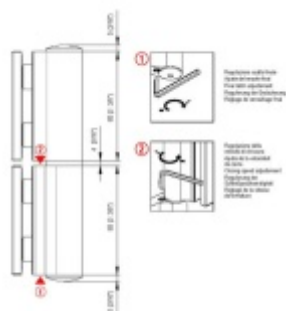

Produktový list

platný k 27. 4. 2026

luxusnikovani.cz
DELIVERED BY EFB

EVO EV 835E51 - samozavírací pant pro skleněné dveře Leštěný chrom (CO 014), Pravé provedení

SIMONSWERK

ID produktu: 30004

Dveřní pant pro skleněné dveře jednostranně otevírané. Hydraulická mechanika pantu umožňuje použití ve veřejných objektech i privátních realizacích.

- pro použití s kombinací sklo-sklo
- hydraulická mechanika
- pro jednokřídlé dveře v chráněných venkovních prostorech
- s nastavením rychlosti zavírání dveří
- s regulací stálého brzdění
- Otevírání dveří až do úhlu 180°
- Přidržení otevření v úhlu + 180°
- Automatické zavírání od + 160°
- Možnost instalace na dveře s dorazovým profilem (dveřní zarážka)
- nosnost 100 kg / 2 panty

EV 835E51 (CO 014)	EV 835E51 (CO 014)
EV 835E51 (CO 014)	EV 835E51 (CO 014)
EV 835E51 (CO 014)	EV 835E51 (CO 014)
EV 835E51 (CO 014)	EV 835E51 (CO 014)
EV 835E51 (CO 014)	EV 835E51 (CO 014)
EV 835E51 (CO 014)	EV 835E51 (CO 014)
EV 835E51 (CO 014)	EV 835E51 (CO 014)
EV 835E51 (CO 014)	EV 835E51 (CO 014)
EV 835E51 (CO 014)	EV 835E51 (CO 014)
EV 835E51 (CO 014)	EV 835E51 (CO 014)