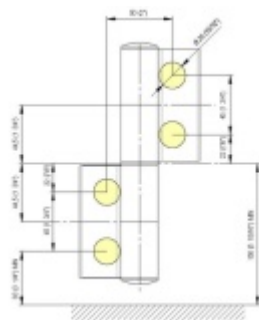

Produktový list

platný k 27. 4. 2026

luxusnikovani.cz
DELIVERED BY EFB

EVO EV 835E51 - samozavírací pant pro skleněné dveře Leštěný chrom (CO 014), Pravé provedení

SIMONSWERK

ID produktu: 30004

Dveřní pant pro skleněné dveře jednostranně otevírané. Hydraulická mechanika pantu umožňuje použití ve veřejných objektech i privátních realizacích.

- pro použití s kombinací sklo-sklo
- hydraulická mechanika
- pro jednokřídlé dveře v chráněných venkovních prostorech
- s nastavením rychlosti zavírání dveří
- s regulací stálého brzdění
- Otevírání dveří až do úhlu 180°
- Přidržení otevření v úhlu + 180°
- Automatické zavírání od + 160°
- Možnost instalace na dveře s dorazovým profilem (dveřní zarážka)
- nosnost 100 kg / 2 panty

EV 835E51 (CO 014)	EV 835E51 (CO 014)
EV 835E51 (CO 014)	EV 835E51 (CO 014)
EV 835E51 (CO 014)	EV 835E51 (CO 014)
EV 835E51 (CO 014)	EV 835E51 (CO 014)
EV 835E51 (CO 014)	EV 835E51 (CO 014)
EV 835E51 (CO 014)	EV 835E51 (CO 014)
EV 835E51 (CO 014)	EV 835E51 (CO 014)
EV 835E51 (CO 014)	EV 835E51 (CO 014)
EV 835E51 (CO 014)	EV 835E51 (CO 014)
EV 835E51 (CO 014)	EV 835E51 (CO 014)