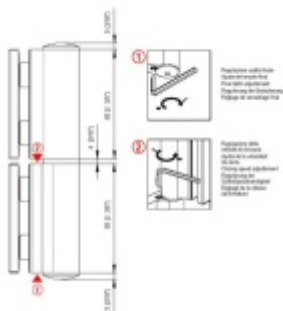

EVO EV 835E51 - samozavírací pant pro skleněné dveře Leštěný chrom (CO 014), Pravé provedení

SIMONSWERK

ID produktu: 30004

Dveřní pant pro skleněné dveře jednostranně otevírané. Hydraulická mechanika pantu umožňuje použití ve veřejných objektech i privátních realizacích.

EV 835E51 (CO 014)	EV 835E51 (CO 014)
EV 835E51 (CO 014)	EV 835E51 (CO 014)
EV 835E51 (CO 014)	EV 835E51 (CO 014)
EV 835E51 (CO 014)	EV 835E51 (CO 014)
EV 835E51 (CO 014)	EV 835E51 (CO 014)
EV 835E51 (CO 014)	EV 835E51 (CO 014)
EV 835E51 (CO 014)	EV 835E51 (CO 014)
EV 835E51 (CO 014)	EV 835E51 (CO 014)
EV 835E51 (CO 014)	EV 835E51 (CO 014)
EV 835E51 (CO 014)	EV 835E51 (CO 014)
EV 835E51 (CO 014)	EV 835E51 (CO 014)

- pro použití s kombinací sklo-sklo
- hydraulická mechanika
- pro jednokřídlé dveře v chráněných venkovních prostorech
- s nastavením rychlosti zavírání dveří
- s regulací stálého brzdění
- Otevírání dveří až do úhlu 180°
- Přidržení otevření v úhlu + 180°
- Automatické zavírání od + 160°
- Možnost instalace na dveře s dorazovým profilem (dveřní zarážka)
- nosnost 100 kg / 2 panty

Pro použití ve speciálních prostředích nebo klimatických zónách (např. vlhké, kyselé, slané) kontaktujte předem naše obchodní oddělení.