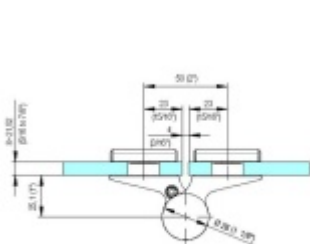

EVO EV 835E51 - samozavírací pant pro skleněné dveře Leštěný chrom (CO 014), Pravé provedení

SIMONSWERK

ID produktu: 30004

Dveřní pant pro skleněné dveře jednostranně otevírané. Hydraulická mechanika pantu umožňuje použití ve veřejných objektech i privátních realizacích.

EV 835E51 (CO 014)	EV 835E51 (CO 014)
EV 835E51 (CO 014)	EV 835E51 (CO 014)
EV 835E51 (CO 014)	EV 835E51 (CO 014)
EV 835E51 (CO 014)	EV 835E51 (CO 014)
EV 835E51 (CO 014)	EV 835E51 (CO 014)
EV 835E51 (CO 014)	EV 835E51 (CO 014)
EV 835E51 (CO 014)	EV 835E51 (CO 014)
EV 835E51 (CO 014)	EV 835E51 (CO 014)
EV 835E51 (CO 014)	EV 835E51 (CO 014)
EV 835E51 (CO 014)	EV 835E51 (CO 014)
EV 835E51 (CO 014)	EV 835E51 (CO 014)

- pro použití s kombinací sklo-sklo
- hydraulická mechanika
- pro jednokřídlé dveře v chráněných venkovních prostorech
- s nastavením rychlosti zavírání dveří
- s regulací stálého brzdění
- Otevírání dveří až do úhlu 180°
- Přidržení otevření v úhlu + 180°
- Automatické zavírání od + 160°
- Možnost instalace na dveře s dorazovým profilem (dveřní zarážka)
- nosnost 100 kg / 2 panty

Pro použití ve speciálních prostředích nebo klimatických zónách (např. vlhké, kyselé, slané) kontaktujte předem naše obchodní oddělení.