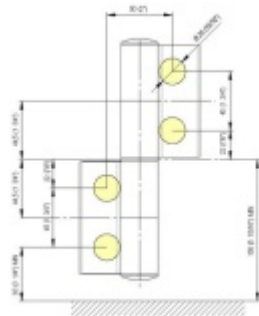

EVO EV 835E51 - samozavírací pant pro skleněné dveře Leštěný chrom (CO 014), Pravé provedení

SIMONSWERK

ID produktu: 30004

Dveřní pant pro skleněné dveře jednostranně otevírané. Hydraulická mechanika pantu umožňuje použití ve veřejných objektech i privátních realizacích.

EV 835E51 (CO 014)	EV 835E51 (CO 014)
EV 835E51 (CO 014)	EV 835E51 (CO 014)
EV 835E51 (CO 014)	EV 835E51 (CO 014)
EV 835E51 (CO 014)	EV 835E51 (CO 014)
EV 835E51 (CO 014)	EV 835E51 (CO 014)
EV 835E51 (CO 014)	EV 835E51 (CO 014)
EV 835E51 (CO 014)	EV 835E51 (CO 014)
EV 835E51 (CO 014)	EV 835E51 (CO 014)
EV 835E51 (CO 014)	EV 835E51 (CO 014)
EV 835E51 (CO 014)	EV 835E51 (CO 014)
EV 835E51 (CO 014)	EV 835E51 (CO 014)

- pro použití s kombinací sklo-sklo
- hydraulická mechanika
- pro jednokřídlé dveře v chráněných venkovních prostorech
- s nastavením rychlosti zavírání dveří
- s regulací stálého brzdění
- Otevírání dveří až do úhlu 180°
- Přidržení otevření v úhlu + 180°
- Automatické zavírání od + 160°
- Možnost instalace na dveře s dorazovým profilem (dveřní zarážka)
- nosnost 100 kg / 2 panty

Pro použití ve speciálních prostředích nebo klimatických zónách (např. vlhké, kyselé, slané) kontaktujte předem naše obchodní oddělení.