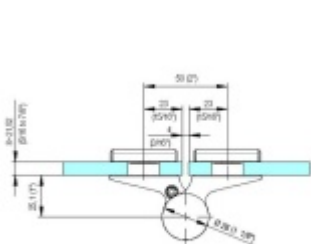

- pro použití s kombinací sklo-sklo
- hydraulická mechanika
- pro jednokřídlé dveře v chráněných venkovních prostorech
- s nastavením rychlosti zavírání dveří
- s regulací stálého brzdění
- Otevírání dveří až do úhlu 180°
- Přidržení otevření v úhlu + 180°
- Automatické zavírání od + 160°
- Možnost instalace na dveře s dorazovým profilem (dveřní zarážka)
- nosnost 100 kg / 2 panty

Pro použití ve speciálních prostředích nebo klimatických zónách (např. vlhké, kyselé, slané) kontaktujte předem naše obchodní oddělení.