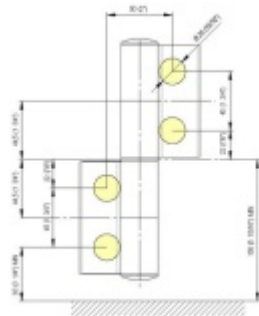

- pro použití s kombinací sklo-sklo
- hydraulická mechanika
- pro jednokřídlé dveře v chráněných venkovních prostorech
- s nastavením rychlosti zavírání dveří
- s regulací stálého brzdění
- Otevírání dveří až do úhlu 180°
- Přidržení otevření v úhlu + 180°
- Automatické zavírání od + 160°
- Možnost instalace na dveře s dorazovým profilem (dveřní zarážka)
- nosnost 100 kg / 2 panty

Pro použití ve speciálních prostředích nebo klimatických zónách (např. vlhké, kyselé, slané) kontaktujte předem naše obchodní oddělení.