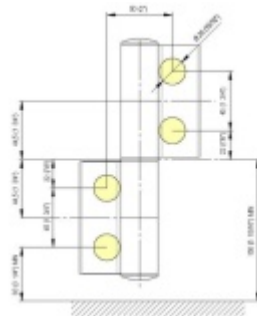

EVO EV 835E51 - samozavírací pant pro skleněné dveře Černá RAL 9005 matt (CO 062), Pravé provedení

SIMONSWERK

ID produktu: 30005

Dveřní pant pro skleněné dveře jednostranně otevírané. Hydraulická mechanika pantu umožňuje použití ve veřejných objektech i privátních realizacích.

EV 835E51 (RAL 9005)	EV 835E51 (RAL 9005)
EV 835E51 (RAL 9005)	EV 835E51 (RAL 9005)
EV 835E51 (RAL 9005)	EV 835E51 (RAL 9005)
EV 835E51 (RAL 9005)	EV 835E51 (RAL 9005)
EV 835E51 (RAL 9005)	EV 835E51 (RAL 9005)
EV 835E51 (RAL 9005)	EV 835E51 (RAL 9005)

- pro použití s kombinací sklo-sklo
- hydraulická mechanika
- pro jednokřídlé dveře v chráněných venkovních prostorech
- s nastavením rychlosti zavírání dveří
- s regulací stálého brzdění
- Otevírání dveří až do úhlu 180°
- Přidržení otevření v úhlu + 180°
- Automatické zavírání od + 160°
- Možnost instalace na dveře s dorazovým profilem (dveřní zarážka)
- nosnost 100 kg / 2 panty

Pro použití ve speciálních prostředích nebo klimatických zónách (např. vlhké, kyselé, slané) kontaktujte předem naše obchodní oddělení.