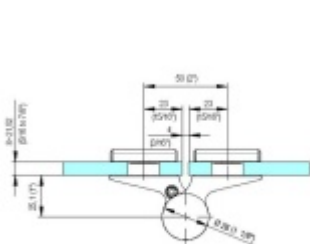

EVO EV 835E51 - samozavírací pant pro skleněné dveře Černá RAL 9005 matt (CO 062), Pravé provedení

SIMONSWERK

ID produktu: 30005

Dveřní pant pro skleněné dveře jednostranně otevírané. Hydraulická mechanika pantu umožňuje použití ve veřejných objektech i privátních realizacích.

EV 835E51 (RAL 9005)	EV 835E51 (RAL 9005)
EV 835E51 (RAL 9005)	EV 835E51 (RAL 9005)
EV 835E51 (RAL 9005)	EV 835E51 (RAL 9005)
EV 835E51 (RAL 9005)	EV 835E51 (RAL 9005)
EV 835E51 (RAL 9005)	EV 835E51 (RAL 9005)
EV 835E51 (RAL 9005)	EV 835E51 (RAL 9005)

- pro použití s kombinací sklo-sklo
- hydraulická mechanika
- pro jednokřídlé dveře v chráněných venkovních prostorech
- s nastavením rychlosti zavírání dveří
- s regulací stálého brzdění
- Otevírání dveří až do úhlu 180°
- Přidržení otevření v úhlu + 180°
- Automatické zavírání od + 160°
- Možnost instalace na dveře s dorazovým profilem (dveřní zarážka)
- nosnost 100 kg / 2 panty

Pro použití ve speciálních prostředích nebo klimatických zónách (např. vlhké, kyselé, slané) kontaktujte předem naše obchodní oddělení.