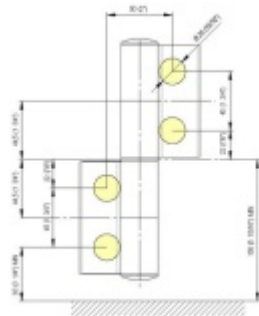

Produktový list

platný k 29. 4. 2026

luxusnikovani.cz
DELIVERED BY EFB

EVO EV 835E51 - samozavírací pant pro skleněné dveře EV1 Stříbrná satin (CO 002), Levé provedení

SIMONSWERK

ID produktu: 30006

Dveřní pant pro skleněné dveře jednostranně otevírané. Hydraulická mechanika pantu umožňuje použití ve veřejných objektech i privátních realizacích.

- pro použití s kombinací sklo-sklo
- hydraulická mechanika
- pro jednokřídlé dveře v chráněných venkovních prostorech
- s nastavením rychlosti zavírání dveří
- s regulací stálého brzdění
- Otevírání dveří až do úhlu 180°
- Přidržení otevření v úhlu + 180°
- Automatické zavírání od + 160°
- Možnost instalace na dveře s dorazovým profilem (dveřní zarážka)
- nosnost 100 kg / 2 panty

EVO EV1 Stříbrná satin (CO 002)	Stříbrná satin (CO 002)
Měkká stříbrná satin (CO 002)	Stříbrná satin (CO 002)
Měkká stříbrná satin (CO 002)	Měkká stříbrná satin (CO 002)
Měkká stříbrná satin (CO 002)	Měkká stříbrná satin (CO 002)
Měkká stříbrná satin (CO 002)	Měkká stříbrná satin (CO 002)

Pro použití ve speciálních prostředích nebo klimatických zónách (např. vlhké, kyselé, slané) kontaktujte předem naše obchodní oddělení.