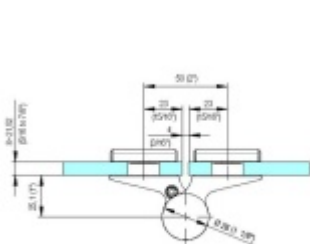

Produktový list

platný k 29. 4. 2026

luxusnikovani.cz
DELIVERED BY EFB

EVO EV 835E51 - samozavírací pant pro skleněné dveře EV1 Stříbrná satin (CO 002), Levé provedení

SIMONSWERK

ID produktu: 30006

Dveřní pant pro skleněné dveře jednostranně otevírané. Hydraulická mechanika pantu umožňuje použití ve veřejných objektech i privátních realizacích.

- pro použití s kombinací sklo-sklo
- hydraulická mechanika
- pro jednokřídlé dveře v chráněných venkovních prostorech
- s nastavením rychlosti zavírání dveří
- s regulací stálého brzdění
- Otevírání dveří až do úhlu 180°
- Přidržení otevření v úhlu + 180°
- Automatické zavírání od + 160°
- Možnost instalace na dveře s dorazovým profilem (dveřní zarážka)
- nosnost 100 kg / 2 panty

EVO EV1 Stříbrná satin (CO 002)	Stříbrná satin (CO 002)
Měkká stříbrná satin (CO 002)	Stříbrná satin (CO 002)
Měkká stříbrná satin (CO 002)	Měkká stříbrná satin (CO 002)
Měkká stříbrná satin (CO 002)	Měkká stříbrná satin (CO 002)
Měkká stříbrná satin (CO 002)	Měkká stříbrná satin (CO 002)

Pro použití ve speciálních prostředích nebo klimatických zónách (např. vlhké, kyselé, slané) kontaktujte předem naše obchodní oddělení.