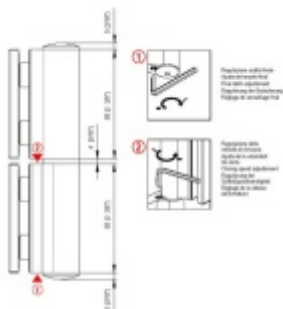

EVO EV 835E51 - samozavírací pant pro skleněné dveře Černá satín (CO 005), Levé provedení

SIMONSWERK

ID produktu: 30007

Dveřní pant pro skleněné dveře jednostranně otevírané. Hydraulická mechanika pantu umožňuje použití ve veřejných objektech i privátních realizacích.

EV 835E51 levý provedení (P)	černá satén (CO 005)	černá satén (CO 005)	černá satén (CO 005)
černá satén (CO 005)	černá satén (CO 005)	černá satén (CO 005)	černá satén (CO 005)
černá satén (CO 005)	černá satén (CO 005)	černá satén (CO 005)	černá satén (CO 005)
černá satén (CO 005)	černá satén (CO 005)	černá satén (CO 005)	černá satén (CO 005)

- pro použití s kombinací sklo-sklo
- hydraulická mechanika
- pro jednokřídlé dveře v chráněných venkovních prostorech
- s nastavením rychlosti zavírání dveří
- s regulací stálého brzdění
- Otevírání dveří až do úhlu 180°
- Přidržení otevření v úhlu + 180°
- Automatické zavírání od + 160°
- Možnost instalace na dveře s dorazovým profilem (dveřní zarážka)
- nosnost 100 kg / 2 panty

Pro použití ve speciálních prostředích nebo klimatických zónách (např. vlhké, kyselé, slané) kontaktujte předem naše obchodní oddělení.