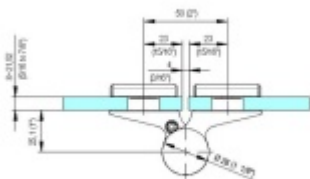

EVO EV 835E51 - samozavírací pant pro skleněné dveře Černá satín (CO 005), Levé provedení

SIMONSWERK

ID produktu: 30007

Dveřní pant pro skleněné dveře jednostranně otevírané. Hydraulická mechanika pantu umožňuje použití ve veřejných objektech i privátních realizacích.

EV 835E51 levý provedení (P)	černá satén (CO 005)	černá satén (CO 005)	černá satén (CO 005)
černá satén (CO 005)	černá satén (CO 005)	černá satén (CO 005)	černá satén (CO 005)
černá satén (CO 005)	černá satén (CO 005)	černá satén (CO 005)	černá satén (CO 005)
černá satén (CO 005)	černá satén (CO 005)	černá satén (CO 005)	černá satén (CO 005)

- pro použití s kombinací sklo-sklo
- hydraulická mechanika
- pro jednokřídlé dveře v chráněných venkovních prostorech
- s nastavením rychlosti zavírání dveří
- s regulací stálého brzdění
- Otevírání dveří až do úhlu 180°
- Přidržení otevření v úhlu + 180°
- Automatické zavírání od + 160°
- Možnost instalace na dveře s dorazovým profilem (dveřní zarážka)
- nosnost 100 kg / 2 panty

Pro použití ve speciálních prostředích nebo klimatických zónách (např. vlhké, kyselé, slané) kontaktujte předem naše obchodní oddělení.