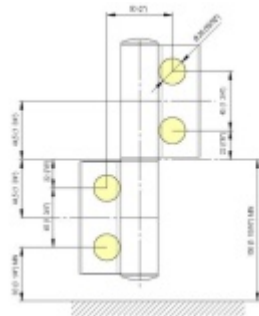

EVO EV 835E51 - samozavírací pant pro skleněné dveře Černá satín (CO 005), Levé provedení

SIMONSWERK

ID produktu: 30007

Dveřní pant pro skleněné dveře jednostranně otevírané. Hydraulická mechanika pantu umožňuje použití ve veřejných objektech i privátních realizacích.

EV 835E51 levý provedení (P)	černá satén (CO 005)	černá satén (CO 005)	černá satén (CO 005)
černá satén (CO 005)	černá satén (CO 005)	černá satén (CO 005)	černá satén (CO 005)
černá satén (CO 005)	černá satén (CO 005)	černá satén (CO 005)	černá satén (CO 005)
černá satén (CO 005)	černá satén (CO 005)	černá satén (CO 005)	černá satén (CO 005)

- pro použití s kombinací sklo-sklo
- hydraulická mechanika
- pro jednokřídlé dveře v chráněných venkovních prostorech
- s nastavením rychlosti zavírání dveří
- s regulací stálého brzdění
- Otevírání dveří až do úhlu 180°
- Přidržení otevření v úhlu + 180°
- Automatické zavírání od + 160°
- Možnost instalace na dveře s dorazovým profilem (dveřní zarážka)
- nosnost 100 kg / 2 panty

Pro použití ve speciálních prostředích nebo klimatických zónách (např. vlhké, kyselé, slané) kontaktujte předem naše obchodní oddělení.