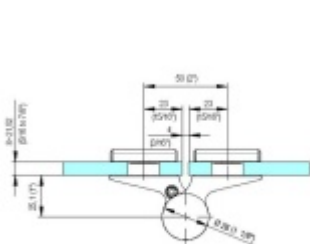

- pro použití s kombinací sklo-sklo
- hydraulická mechanika
- pro jednokřídlé dveře v chráněných venkovních prostorech
- s nastavením rychlosti zavírání dveří
- s regulací stálého brzdění
- Otevírání dveří až do úhlu 180°
- Přidržení otevření v úhlu + 180°
- Automatické zavírání od + 160°
- Možnost instalace na dveře s dorazovým profilem (dveřní zarážka)
- nosnost 100 kg / 2 panty

Pro použití ve speciálních prostředích nebo klimatických zónách (např. vlhké, kyselé, slané) kontaktujte předem naše obchodní oddělení.