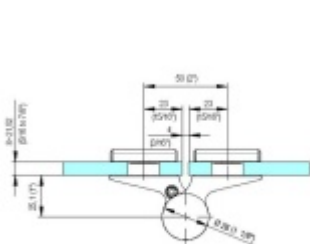

EVO EV 835E51 - samozavírací pant pro skleněné dveře Černá satín (CO 005), Levé provedení

SIMONSWERK

ID produktu: 30007

Dveřní pant pro skleněné dveře jednostranně otevírané. Hydraulická mechanika pantu umožňuje použití ve veřejných objektech i privátních realizacích.

EV 835E51 levý provedení (P) - černá satén (CO 005)	EV 835E51 pravý provedení (P) - černá satén (CO 005)
EV 835E51 levý provedení (P) - černá satén (CO 005)	EV 835E51 pravý provedení (P) - černá satén (CO 005)
EV 835E51 levý provedení (P) - černá satén (CO 005)	EV 835E51 pravý provedení (P) - černá satén (CO 005)
EV 835E51 levý provedení (P) - černá satén (CO 005)	EV 835E51 pravý provedení (P) - černá satén (CO 005)

- pro použití s kombinací sklo-sklo
- hydraulická mechanika
- pro jednokřídlé dveře v chráněných venkovních prostorech
- s nastavením rychlosti zavírání dveří
- s regulací stálého brzdění
- Otevírání dveří až do úhlu 180°
- Přidržení otevření v úhlu + 180°
- Automatické zavírání od + 160°
- Možnost instalace na dveře s dorazovým profilem (dveřní zarážka)
- nosnost 100 kg / 2 panty

Pro použití ve speciálních prostředích nebo klimatických zónách (např. vlhké, kyselé, slané) kontaktujte předem naše obchodní oddělení.