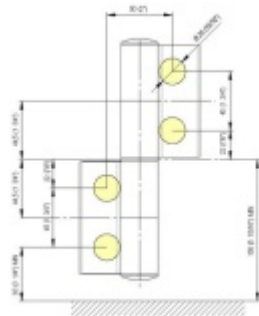

EVO EV 835E51 - samozavírací pant pro skleněné dveře Černá satín (CO 005), Levé provedení

SIMONSWERK

ID produktu: 30007

Dveřní pant pro skleněné dveře jednostranně otevírané. Hydraulická mechanika pantu umožňuje použití ve veřejných objektech i privátních realizacích.

EV 835E51 levý provedení (P) - černá satén (CO 005)	EV 835E51 pravý provedení (P) - černá satén (CO 005)
EV 835E51 levý provedení (P) - černá satén (CO 005)	EV 835E51 pravý provedení (P) - černá satén (CO 005)
EV 835E51 levý provedení (P) - černá satén (CO 005)	EV 835E51 pravý provedení (P) - černá satén (CO 005)
EV 835E51 levý provedení (P) - černá satén (CO 005)	EV 835E51 pravý provedení (P) - černá satén (CO 005)

- pro použití s kombinací sklo-sklo
- hydraulická mechanika
- pro jednokřídlé dveře v chráněných venkovních prostorech
- s nastavením rychlosti zavírání dveří
- s regulací stálého brzdění
- Otevírání dveří až do úhlu 180°
- Přidržení otevření v úhlu + 180°
- Automatické zavírání od + 160°
- Možnost instalace na dveře s dorazovým profilem (dveřní zarážka)
- nosnost 100 kg / 2 panty

Pro použití ve speciálních prostředích nebo klimatických zónách (např. vlhké, kyselé, slané) kontaktujte předem naše obchodní oddělení.