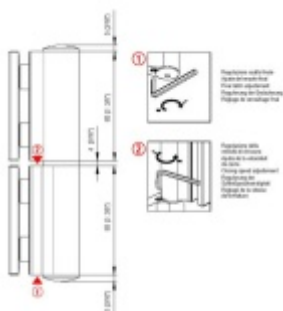

EVO EV 835E51 - samozavírací pant pro skleněné dveře Černá satín (CO 005), Levé provedení

SIMONSWERK

ID produktu: 30007

Dveřní pant pro skleněné dveře jednostranně otevírané. Hydraulická mechanika pantu umožňuje použití ve veřejných objektech i privátních realizacích.

EV 835E51 levý provedení (P) - černá satén (CO 005)	EV 835E51 pravý provedení (P) - černá satén (CO 005)
EV 835E51 levý provedení (P) - černá satén (CO 005)	EV 835E51 pravý provedení (P) - černá satén (CO 005)
EV 835E51 levý provedení (P) - černá satén (CO 005)	EV 835E51 pravý provedení (P) - černá satén (CO 005)
EV 835E51 levý provedení (P) - černá satén (CO 005)	EV 835E51 pravý provedení (P) - černá satén (CO 005)

- pro použití s kombinací sklo-sklo
- hydraulická mechanika
- pro jednokřídlé dveře v chráněných venkovních prostorech
- s nastavením rychlosti zavírání dveří
- s regulací stálého brzdění
- Otevírání dveří až do úhlu 180°
- Přidržení otevření v úhlu + 180°
- Automatické zavírání od + 160°
- Možnost instalace na dveře s dorazovým profilem (dveřní zarážka)
- nosnost 100 kg / 2 panty

Pro použití ve speciálních prostředích nebo klimatických zónách (např. vlhké, kyselé, slané) kontaktujte předem naše obchodní oddělení.