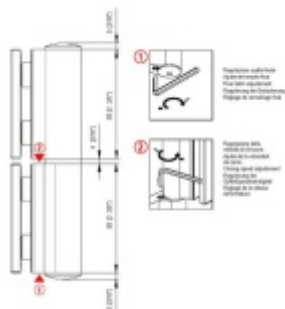

Produktový list

platný k 26. 4. 2026

luxusnikovani.cz
DELIVERED BY EFB

EVO EV 835E51 - samozavírací pant pro skleněné dveře Nerez vzhled PVD (CO 013), Levé provedení

SIMONSWERK

ID produktu: 30008

Dveřní pant pro skleněné dveře jednostranně otevírané. Hydraulická mechanika pantu umožňuje použití ve veřejných objektech i privátních realizacích.

- pro použití s kombinací sklo-sklo
- hydraulická mechanika
- pro jednokřídlé dveře v chráněných venkovních prostorech
- s nastavením rychlosti zavírání dveří
- s regulací stálého brzdění
- Otevírání dveří až do úhlu 180°
- Přidržení otevření v úhlu + 180°
- Automatické zavírání od + 160°
- Možnost instalace na dveře s dorazovým profilem (dveřní zarážka)
- nosnost 100 kg / 2 panty

• EVO 835E51 Nerez vzhled PVD (CO 013)	• Nerez, lesklý (316/316L)
• Nerez, matný (316/316L)	• Nerez, lesklý (304/304L)
• Nerez, matný (304/304L)	• Nerez, lesklý (201/201)
• Nerez, matný (201/201)	• Nerez, lesklý (101/101)
• Nerez, matný (101/101)	• Nerez, lesklý (01/01)
• Nerez, matný (01/01)	• Nerez, lesklý (00/00)