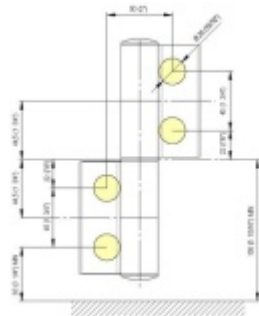

## EVO EV 835E51 - samozavírací pant pro skleněné dveře Nerez vzhled PVD (CO 013), Levé provedení

**SIMONSWERK**

ID produktu: 30008

Dveřní pant pro skleněné dveře jednostranně otevírané. Hydraulická mechanika pantu umožňuje použití ve veřejných objektech i privátních realizacích.

- pro použití s kombinací sklo-sklo
- hydraulická mechanika
- pro jednokřídlé dveře v chráněných venkovních prostorech
- s nastavením rychlosti zavírání dveří
- s regulací stálého brzdění
- Otevírání dveří až do úhlu 180°
- Přidržení otevření v úhlu + 180°
- Automatické zavírání od + 160°
- Možnost instalace na dveře s dorazovým profilem (dveřní zarážka)
- nosnost 100 kg / 2 panty

• EVO 835E51 Nerez vzhled PVD (CO 013)	• Nerez, lesklý (316/316L)
• Nerez, matný (316/316L)	• Nerez, lesklý (304/304L)
• Nerez, matný (304/304L)	• Nerez, lesklý (201/201)
• Nerez, matný (201/201)	• Nerez, lesklý (101/101)
• Nerez, matný (101/101)	• Nerez, lesklý (01/01)
• Nerez, matný (01/01)	• Nerez, lesklý (00/00)