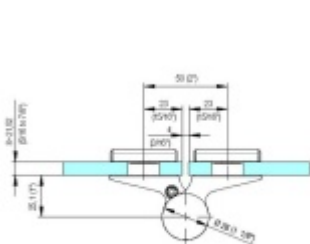

## EVO EV 835E51 - samozavírací pant pro skleněné dveře Nerez vzhled PVD (CO 013), Levé provedení

**SIMONSWERK**

ID produktu: 30008

Dveřní pant pro skleněné dveře jednostranně otevírané. Hydraulická mechanika pantu umožňuje použití ve veřejných objektech i privátních realizacích.

- pro použití s kombinací sklo-sklo
- hydraulická mechanika
- pro jednokřídlé dveře v chráněných venkovních prostorech
- s nastavením rychlosti zavírání dveří
- s regulací stálého brzdění
- Otevírání dveří až do úhlu 180°
- Přidržení otevření v úhlu + 180°
- Automatické zavírání od + 160°
- Možnost instalace na dveře s dorazovým profilem (dveřní zarážka)
- nosnost 100 kg / 2 panty

• EVO 835E51 Nerez vzhled PVD (CO 013)	• Nerez, lesklý (316/316L)
• Nerez, matný (316/316L)	• Nerez, lesklý (304/304L)
• Nerez, matný (304/304L)	• Nerez, lesklý (201/201)
• Nerez, matný (201/201)	• Nerez, lesklý (101/101)
• Nerez, matný (101/101)	• Nerez, lesklý (01/01)
• Nerez, matný (01/01)	• Nerez, lesklý (00/00)