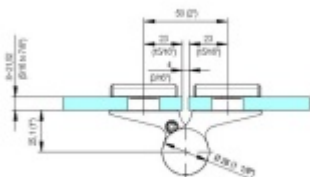

Pro použití ve speciálních prostředích nebo klimatických zónách (např. vlhké, kyselé, slané) kontaktujte předem naše obchodní oddělení.