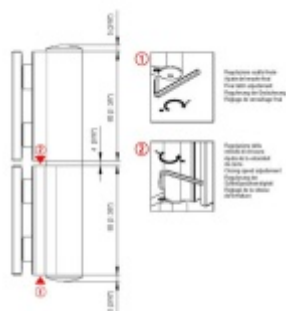

Produktový list

platný k 27. 4. 2026

luxusnikovani.cz
DELIVERED BY EFB

EVO EV 835E51 - samozavírací pant pro skleněné dveře Nerez vzhled PVD (CO 013), Levé provedení

SIMONSWERK

ID produktu: 30008

Dveřní pant pro skleněné dveře jednostranně otevírané. Hydraulická mechanika pantu umožňuje použití ve veřejných objektech i privátních realizacích.

- pro použití s kombinací sklo-sklo
- hydraulická mechanika
- pro jednokřídlé dveře v chráněných venkovních prostorech
- s nastavením rychlosti zavírání dveří
- s regulací stálého brzdění
- Otevírání dveří až do úhlu 180°
- Přidržení otevření v úhlu + 180°
- Automatické zavírání od + 160°
- Možnost instalace na dveře s dorazovým profilem (dveřní zarážka)
- nosnost 100 kg / 2 panty

EV 835E51 Nerez vzhled PVD (CO 013)	Nerez, zlatý (CO 014)
Matná stříbrná barva PVD (CO 012)	Matná černá barva (CO 015)
Matná šedá stříbrná barva PVD (CO 013)	Matná žlutá barva (CO 016)
Matná černá barva (CO 015)	Matná bílá barva (CO 017)
Matná šedá stříbrná barva PVD (CO 013)	Matná černá barva (CO 015)
Matná černá barva (CO 015)	Matná bílá barva (CO 017)

Pro použití ve speciálních prostředích nebo klimatických zónách (např. vlhké, kyselé, slané) kontaktujte předem naše obchodní oddělení.