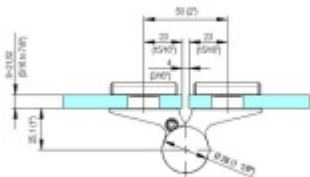

EVO EV 835E51 - samozavírací pant pro skleněné dveře Leštěný chrom (CO 014), Levé provedení

SIMONSWERK

ID produktu: 30009

Dveřní pant pro skleněné dveře jednostranně otevírané. Hydraulická mechanika pantu umožňuje použití ve veřejných objektech i privátních realizacích.

EV 835E51 (levé provedení) - PZ - Měrná hmotnost: 0,83 kg	EV 835E51 (pravoúhelné provedení) - PZ - Měrná hmotnost: 0,83 kg
Měrná hmotnost: 0,83 kg	Měrná hmotnost: 0,83 kg
Měrná hmotnost: 0,83 kg	Měrná hmotnost: 0,83 kg
Měrná hmotnost: 0,83 kg	Měrná hmotnost: 0,83 kg
Měrná hmotnost: 0,83 kg	Měrná hmotnost: 0,83 kg

- pro použití s kombinací sklo-sklo
- hydraulická mechanika
- pro jednokřídlé dveře v chráněných venkovních prostorech
- s nastavením rychlosti zavírání dveří
- s regulací stálého brzdění
- Otevírání dveří až do úhlu 180°
- Přidržení otevření v úhlu + 180°
- Automatické zavírání od + 160°
- Možnost instalace na dveře s dorazovým profilem (dveřní zarážka)
- nosnost 100 kg / 2 panty

Pro použití ve speciálních prostředích nebo klimatických zónách (např. vlhké, kyselé, slané) kontaktujte předem naše obchodní oddělení.