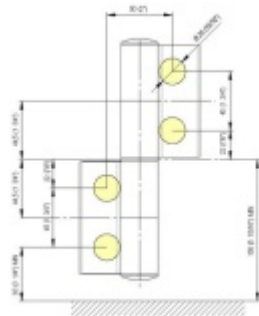

EVO EV 835E51 - samozavírací pant pro skleněné dveře Leštěný chrom (CO 014), Levé provedení

SIMONSWERK

ID produktu: 30009

Dveřní pant pro skleněné dveře jednostranně otevírané. Hydraulická mechanika pantu umožňuje použití ve veřejných objektech i privátních realizacích.

EV 835E51 (levé provedení) - PZ - Měrná hmotnost: 0,83 kg	EV 835E51 (pravoúhelné provedení) - PZ - Měrná hmotnost: 0,83 kg
Měrná hmotnost: 0,83 kg	Měrná hmotnost: 0,83 kg
Měrná hmotnost: 0,83 kg	Měrná hmotnost: 0,83 kg
Měrná hmotnost: 0,83 kg	Měrná hmotnost: 0,83 kg
Měrná hmotnost: 0,83 kg	Měrná hmotnost: 0,83 kg

- pro použití s kombinací sklo-sklo
- hydraulická mechanika
- pro jednokřídlé dveře v chráněných venkovních prostorech
- s nastavením rychlosti zavírání dveří
- s regulací stálého brzdění
- Otevírání dveří až do úhlu 180°
- Přidržení otevření v úhlu + 180°
- Automatické zavírání od + 160°
- Možnost instalace na dveře s dorazovým profilem (dveřní zarážka)
- nosnost 100 kg / 2 panty

Pro použití ve speciálních prostředích nebo klimatických zónách (např. vlhké, kyselé, slané) kontaktujte předem naše obchodní oddělení.