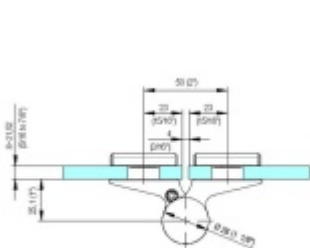

Produktový list

platný k 23. 4. 2026

luxusnikovani.cz
DELIVERED BY EFB

EVO EV 835E51 - samozavírací pant pro skleněné dveře Leštěný chrom (CO 014), Levé provedení

SIMONSWERK

ID produktu: 30009

Dveřní pant pro skleněné dveře jednostranně otevírané. Hydraulická mechanika pantu umožňuje použití ve veřejných objektech i privátních realizacích.

- pro použití s kombinací sklo-sklo
- hydraulická mechanika
- pro jednokřídlé dveře v chráněných venkovních prostorech
- s nastavením rychlosti zavírání dveří
- s regulací stálého brzdění
- Otevírání dveří až do úhlu 180°
- Přidržení otevření v úhlu + 180°
- Automatické zavírání od + 160°
- Možnost instalace na dveře s dorazovým profilem (dveřní zarážka)
- nosnost 100 kg / 2 panty

• EVO 835E51 (levé provedení) - PZ - Měrná hmotnost: 0,80 kg	• Barva: lesklý chrom (CO 014)
• Barva: matná stříbrná (CO 015)	• Barva: lesklý stříbrný (CO 016)
• Barva: matná černá (CO 017)	• Barva: lesklý černý (CO 018)
• Barva: matná bílá (CO 019)	• Barva: lesklý bílý (CO 020)
• Barva: matná šedá (CO 021)	• Barva: lesklý šedý (CO 022)