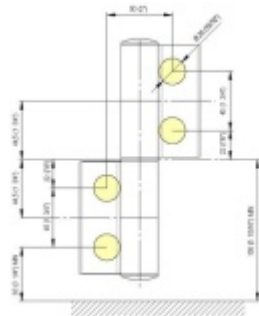

Produktový list

platný k 23. 4. 2026

luxusnikovani.cz
DELIVERED BY EFB

EVO EV 835E51 - samozavírací pant pro skleněné dveře Leštěný chrom (CO 014), Levé provedení

SIMONSWERK

ID produktu: 30009

Dveřní pant pro skleněné dveře jednostranně otevírané. Hydraulická mechanika pantu umožňuje použití ve veřejných objektech i privátních realizacích.

- pro použití s kombinací sklo-sklo
- hydraulická mechanika
- pro jednokřídlé dveře v chráněných venkovních prostorech
- s nastavením rychlosti zavírání dveří
- s regulací stálého brzdění
- Otevírání dveří až do úhlu 180°
- Přidržení otevření v úhlu + 180°
- Automatické zavírání od + 160°
- Možnost instalace na dveře s dorazovým profilem (dveřní zarážka)
- nosnost 100 kg / 2 panty

• EVO 835E51 (levé provedení) - PZ - Měrná hmotnost: 0,80 kg	• Barva: lesklý chrom (CO 014)
• Barva: matná stříbrná (CO 015)	• Barva: lesklý stříbrný (CO 016)
• Barva: matná černá (CO 017)	• Barva: lesklý černý (CO 018)
• Barva: matná bílá (CO 019)	• Barva: lesklý bílý (CO 020)
• Barva: matná šedá (CO 021)	• Barva: lesklý šedý (CO 022)