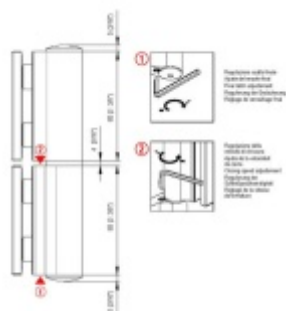

Produktový list

platný k 23. 4. 2026

luxusnikovani.cz
DELIVERED BY EFB

EVO EV 835E51 - samozavírací pant pro skleněné dveře Leštěný chrom (CO 014), Levé provedení

SIMONSWERK

ID produktu: 30009

Dveřní pant pro skleněné dveře jednostranně otevírané. Hydraulická mechanika pantu umožňuje použití ve veřejných objektech i privátních realizacích.

- pro použití s kombinací sklo-sklo
- hydraulická mechanika
- pro jednokřídlé dveře v chráněných venkovních prostorech
- s nastavením rychlosti zavírání dveří
- s regulací stálého brzdění
- Otevírání dveří až do úhlu 180°
- Přidržení otevření v úhlu + 180°
- Automatické zavírání od + 160°
- Možnost instalace na dveře s dorazovým profilem (dveřní zarážka)
- nosnost 100 kg / 2 panty

• EVO 835E51 (levé provedení) - PZ - Měrná hmotnost: 0,80 kg	• Barva: lesklý chrom (CO 014)
• Barva: matná stříbrná (CO 015)	• Barva: lesklý stříbrný (CO 016)
• Barva: matná černá (CO 017)	• Barva: lesklý černý (CO 018)
• Barva: matná bílá (CO 019)	• Barva: lesklý bílý (CO 020)
• Barva: matná šedá (CO 021)	• Barva: lesklý šedý (CO 022)