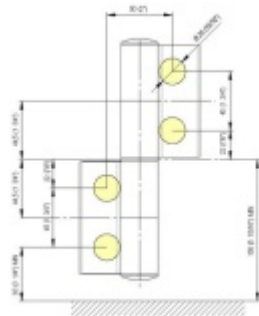

EVO EV 835E51 - samozavírací pant pro skleněné dveře Leštěný chrom (CO 014), Levé provedení

SIMONSWERK

ID produktu: 30009

Dveřní pant pro skleněné dveře jednostranně otevírané. Hydraulická mechanika pantu umožňuje použití ve veřejných objektech i privátních realizacích.

EV 835E51 (levé provedení) - P1	EV 835E51 (právní provedení) - P2
EV 835E51 (levé provedení) - P3	EV 835E51 (právní provedení) - P4
EV 835E51 (levé provedení) - P5	EV 835E51 (právní provedení) - P6
EV 835E51 (levé provedení) - P7	EV 835E51 (právní provedení) - P8

- pro použití s kombinací sklo-sklo
- hydraulická mechanika
- pro jednokřídlé dveře v chráněných venkovních prostorech
- s nastavením rychlosti zavírání dveří
- s regulací stálého brzdění
- Otevírání dveří až do úhlu 180°
- Přidržení otevření v úhlu + 180°
- Automatické zavírání od + 160°
- Možnost instalace na dveře s dorazovým profilem (dveřní zarážka)
- nosnost 100 kg / 2 panty

Pro použití ve speciálních prostředích nebo klimatických zónách (např. vlhké, kyselé, slané) kontaktujte předem naše obchodní oddělení.