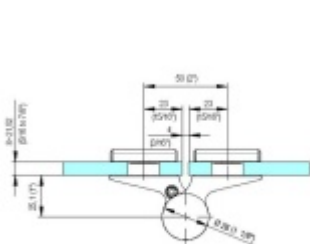

EVO EV 835E51 - samozavírací pant pro skleněné dveře Leštěný chrom (CO 014), Levé provedení

SIMONSWERK

ID produktu: 30009

Dveřní pant pro skleněné dveře jednostranně otevírané. Hydraulická mechanika pantu umožňuje použití ve veřejných objektech i privátních realizacích.

EV 835E51 (levé provedení) - P1	EV 835E51 (právní provedení) - P2
EV 835E51 (levé provedení) - P3	EV 835E51 (právní provedení) - P4
EV 835E51 (levé provedení) - P5	EV 835E51 (právní provedení) - P6
EV 835E51 (levé provedení) - P7	EV 835E51 (právní provedení) - P8

- pro použití s kombinací sklo-sklo
- hydraulická mechanika
- pro jednokřídlé dveře v chráněných venkovních prostorech
- s nastavením rychlosti zavírání dveří
- s regulací stálého brzdění
- Otevírání dveří až do úhlu 180°
- Přidržení otevření v úhlu + 180°
- Automatické zavírání od + 160°
- Možnost instalace na dveře s dorazovým profilem (dveřní zarážka)
- nosnost 100 kg / 2 panty

Pro použití ve speciálních prostředích nebo klimatických zónách (např. vlhké, kyselé, slané) kontaktujte předem naše obchodní oddělení.