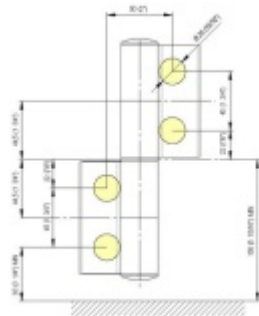

EVO EV 835E51 - samozavírací pant pro skleněné dveře Černá RAL 9005 matt (CO 062), Levé provedení

SIMONSWERK

ID produktu: 30010

Dveřní pant pro skleněné dveře jednostranně otevírané. Hydraulická mechanika pantu umožňuje použití ve veřejných objektech i privátních realizacích.

EV 835E51 levé provedení (P)	EV 835E51 pravé provedení (D)
Matná černá RAL 9005 matt (CO 062)	Matná černá RAL 9005 matt (CO 062)
Matná černá RAL 9005 matt (CO 062)	Matná černá RAL 9005 matt (CO 062)
Matná černá RAL 9005 matt (CO 062)	Matná černá RAL 9005 matt (CO 062)
Matná černá RAL 9005 matt (CO 062)	Matná černá RAL 9005 matt (CO 062)
Matná černá RAL 9005 matt (CO 062)	Matná černá RAL 9005 matt (CO 062)

- pro použití s kombinací sklo-sklo
- hydraulická mechanika
- pro jednokřídlé dveře v chráněných venkovních prostorech
- s nastavením rychlosti zavírání dveří
- s regulací stálého brzdění
- Otevírání dveří až do úhlu 180°
- Přidržení otevření v úhlu + 180°
- Automatické zavírání od + 160°
- Možnost instalace na dveře s dorazovým profilem (dveřní zarážka)
- nosnost 100 kg / 2 panty

Pro použití ve speciálních prostředích nebo klimatických zónách (např. vlhké, kyselé, slané) kontaktujte předem naše obchodní oddělení.