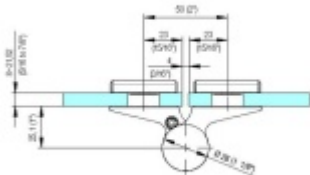

EVO EV 835E51 - samozavírací pant pro skleněné dveře Černá RAL 9005 matt (CO 062), Levé provedení

SIMONSWERK

ID produktu: 30010

Dveřní pant pro skleněné dveře jednostranně otevírané. Hydraulická mechanika pantu umožňuje použití ve veřejných objektech i privátních realizacích.

EV 835E51 levé provedení (P)	EV 835E51 pravé provedení (D)
Matná černá RAL 9005 matt (CO 062)	Matná černá RAL 9005 matt (CO 062)
Matná černá RAL 9005 matt (CO 062)	Matná černá RAL 9005 matt (CO 062)
Matná černá RAL 9005 matt (CO 062)	Matná černá RAL 9005 matt (CO 062)
Matná černá RAL 9005 matt (CO 062)	Matná černá RAL 9005 matt (CO 062)
Matná černá RAL 9005 matt (CO 062)	Matná černá RAL 9005 matt (CO 062)

- pro použití s kombinací sklo-sklo
- hydraulická mechanika
- pro jednokřídlé dveře v chráněných venkovních prostorech
- s nastavením rychlosti zavírání dveří
- s regulací stálého brzdění
- Otevírání dveří až do úhlu 180°
- Přidržení otevření v úhlu + 180°
- Automatické zavírání od + 160°
- Možnost instalace na dveře s dorazovým profilem (dveřní zarážka)
- nosnost 100 kg / 2 panty

Pro použití ve speciálních prostředích nebo klimatických zónách (např. vlhké, kyselé, slané) kontaktujte předem naše obchodní oddělení.