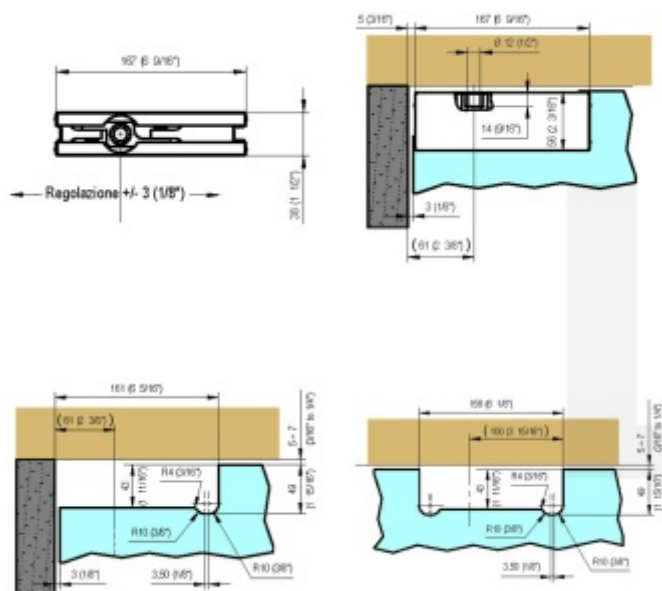

Produktový list

platný k 26. 5. 2026

luxusnikovani.cz
DELIVERED BY EFB

VERTO VT 100E20 - pivotový pant, horní díl

SIMONSWERK

ID produktu: 30011

Pivotový pant pro kyvné skleněné dveře bez hydraulické mechaniky.

Horní díl - nutno dokoupit spodní díl samostatně

Nosnost 100 kg / 2 kusy

Kombinace s modely: VT 100E20 C, VT 100E25, VT 1027, VT 101E10, VT 101E10 SF a VT 101E10 NF.

Vaše cena bez DPH

0 Kč

Vaše cena s DPH

0 Kč