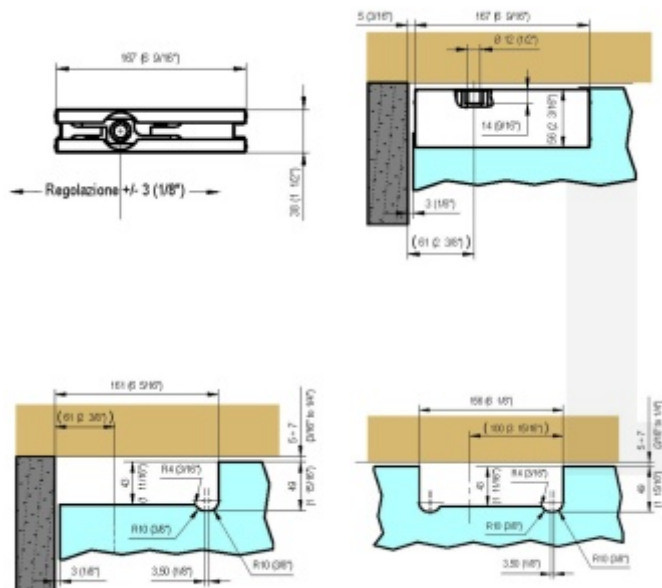

Produktový list

platný k 11. 4. 2026

luxusnikovani.cz
DELIVERED BY EFB

VERTO VT 100E20 - pivotový pant, horní díl

SIMONSWERK

ID produktu: 30011

Pivotový pant pro kyvné skleněné dveře bez hydraulické mechaniky.

Horní díl - nutno dokoupit spodní díl samostatně

Nosnost 100 kg / 2 kusy

Kombinace s modely: VT 100E20 C, VT 100E25, VT 1027, VT 101E10, VT 101E10 SF a VT 101E10 NF.

Vaše cena bez DPH

0 Kč

Vaše cena s DPH

0 Kč