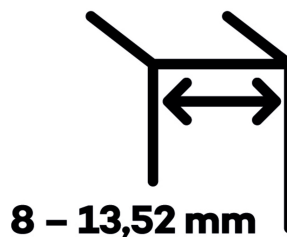

Produktový list

platný k 26. 5. 2026

luxusnikovani.cz
DELIVERED BY EFB

VERTO VT 100E20 - pivotový pant, horní díl

SIMONSWERK

ID produktu: 30011

Pivotový pant pro kyvné skleněné dveře bez hydraulické mechaniky.

Horní díl - nutno dokoupit spodní díl samostatně

Nosnost 100 kg / 2 kusy

Kombinace s modely: VT 100E20 C, VT 100E25, VT 1027, VT 101E10, VT 101E10 SF a VT 101E10 NF.

Vaše cena bez DPH

0 Kč

Vaše cena s DPH

0 Kč