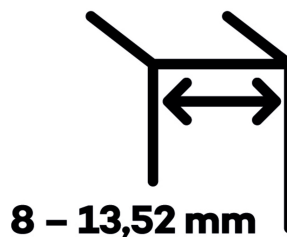

Produktový list

platný k 11. 4. 2026

luxusnikovani.cz
DELIVERED BY EFB

VERTO VT 100E20 - pivotový pant, horní díl

SIMONSWERK

ID produktu: 30011

Pivotový pant pro kyvné skleněné dveře bez hydraulické mechaniky.

Horní díl - nutno dokoupit spodní díl samostatně

Nosnost 100 kg / 2 kusy

Kombinace s modely: VT 100E20 C, VT 100E25, VT 1027, VT 101E10, VT 101E10 SF a VT 101E10 NF.

Vaše cena bez DPH

0 Kč

Vaše cena s DPH

0 Kč