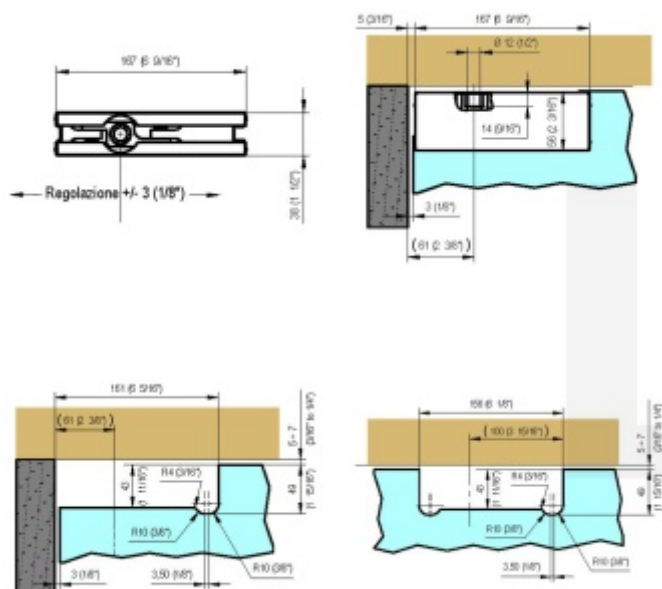

Produktový list

platný k 29. 4. 2026

luxusnikovani.cz
DELIVERED BY EFB

VERTO VT 100E20 - pivotový pant, horní díl

SIMONSWERK

ID produktu: 30011

Pivotový pant pro kyvné skleněné dveře bez hydraulické mechaniky.

Horní díl - nutno dokoupit spodní díl samostatně

Nosnost 100 kg / 2 kusy

Kombinace s modely: VT 100E20 C, VT 100E25, VT 1027, VT 101E10, VT 101E10 SF a VT 101E10 NF.

Vaše cena bez DPH

0 €

Vaše cena s DPH

0 €