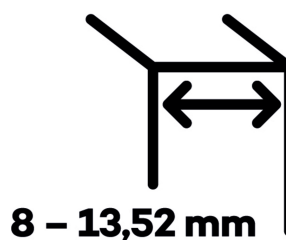

Produktový list

platný k 29. 4. 2026

luxusnikovani.cz
DELIVERED BY EFB

VERTO VT 100E20 - pivotový pant, horní díl

SIMONSWERK

ID produktu: 30011

Pivotový pant pro kyvné skleněné dveře bez hydraulické mechaniky.

Horní díl - nutno dokoupit spodní díl samostatně

Nosnost 100 kg / 2 kusy

Kombinace s modely: VT 100E20 C, VT 100E25, VT 1027, VT 101E10, VT 101E10 SF a VT 101E10 NF.

Vaše cena bez DPH

0 €

Vaše cena s DPH

0 €