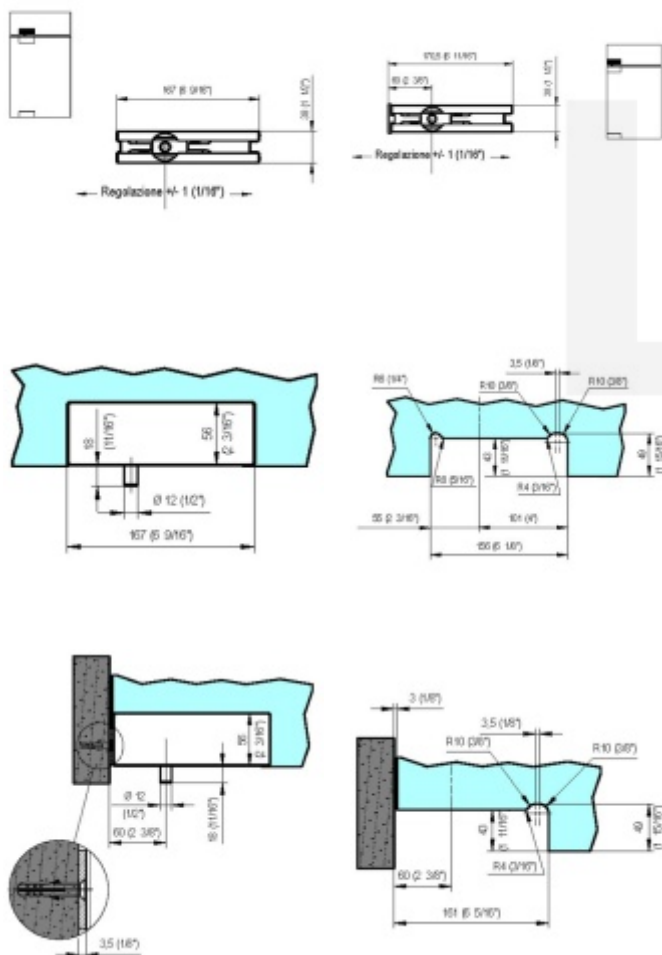

Produktový list

platný k 22. 4. 2026

luxusnikovani.cz
DELIVERED BY EFB

VERTO VT 100E25 - pivotový pant, horní čep pro sklo

SIMONSWERK

ID produktu: 30015

Pivotový pant pro kyvné skleněné dveře bez hydraulické mechaniky.

Horní díl - nutno dokoupit spodní díl samostatně

Kombinace s modelem křídlového pantu: VT 100E20

8 – 13,52 mm

Vaše cena bez DPH

0 €

Vaše cena s DPH

0 €

Zobrazit produkt