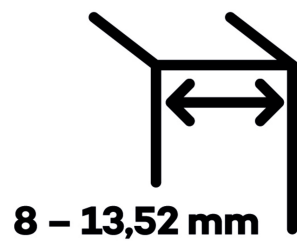

VERTO VT 101E10 - pivotový pant s aretací

SIMONSWERK

ID produktu: 30016

Samozavírací otočný závěs SIMONSWERK pro obytné, komerční a venkovní otočné dveře ze skla s aretací v 90°.

- Hydraulický závěs
- pro křídlové dveře v interiéru i chráněných venkovních prostorách
- Integrovaná brzda
- s možností nastavení rychlosti zavírání dveří
- s nastavitelným koncovým dorazem
- Držení otevření v úhlu + 90° a - 90°
- Automatické zavírání od + 80° a - 80°
- Nosnost 100 Kg
- Maximální šířka skla 1000 mm

Funkce samočinného zavírání funguje v rozsahu 70° - 80° otevření dveří.

Prvních 20° je zavírání měkké a od 60° je možné regulovat rychlost až do úplného zavření.

Horní díl a krytku pantu je potřeba dokoupit samostatně v příslušenství.