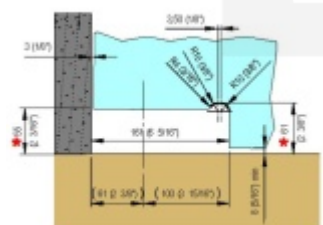

VERTO VT 101E10 - pivotový pant s aretací

SIMONSWERK

ID produktu: 30016

Samozavírací otočný závěs SIMONSWERK pro obytné, komerční a venkovní otočné dveře ze skla s aretací v 90°.

- Hydraulický závěs
- pro křídlové dveře v interiéru i chráněných venkovních prostorách
- Integrovaná brzda
- s možností nastavení rychlosti zavírání dveří
- s nastavitelným koncovým dorazem
- Držení otevření v úhlu + 90° a - 90°
- Automatické zavírání od + 80° a - 80°
- Nosnost 100 Kg
- Maximální šířka skla 1000 mm

Funkce samočinného zavírání funguje v rozsahu 70° - 80° otevření dveří.

Prvních 20° je zavírání měkké a od 60° je možné regulovat rychlost až do úplného zavření.

Horní díl a krytku pantu je potřeba dokoupit samostatně v příslušenství.