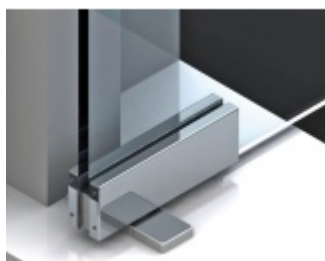

VERTO VT 101E10 - pivotový pant s aretací

SIMONSWERK

ID produktu: 30016

Samozavírací otočný závěs SIMONSWERK pro obytné, komerční a venkovní otočné dveře ze skla s aretací v 90°.

- Hydraulický závěs
- pro křídlové dveře v interiéru i chráněných venkovních prostorách
- Integrovaná brzda
- s možností nastavení rychlosti zavírání dveří
- s nastavitelným koncovým dorazem
- Držení otevření v úhlu + 90° a - 90°
- Automatické zavírání od + 80° a - 80°
- Nosnost 100 Kg
- Maximální šířka skla 1000 mm

Funkce samočinného zavírání funguje v rozsahu 70° - 80° otevření dveří.

Prvních 20° je zavírání měkké a od 60° je možné regulovat rychlost až do úplného zavření.

Horní díl a krytku pantu je potřeba dokoupit samostatně v příslušenství.