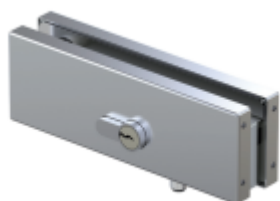

VERTO VT 101E10 - pivotový pant s aretací

SIMONSWERK

ID produktu: 30016

Samozavírací otočný závěs SIMONSWERK pro obytné, komerční a venkovní otočné dveře ze skla s aretací v 90°.

- Hydraulický závěs
- pro křídlové dveře v interiéru i chráněných venkovních prostorách
- Integrovaná brzda
- s možností nastavení rychlosti zavírání dveří
- s nastavitelným koncovým dorazem
- Držení otevření v úhlu + 90° a - 90°
- Automatické zavírání od + 80° a - 80°
- Nosnost 100 Kg
- Maximální šířka skla 1000 mm

-10°C
+50°C

Vaše cena bez DPH

0 Kč

Vaše cena s DPH

0 Kč

Zobrazit produkt

PŘÍSLUŠENSTVÍ

**VERTO VT 100E20 - pivotový
pant, horní díl**

SIMONSWERK

OD 0 Kč

Termín bude prověřen u dodavatele

**VERTO VT 100E25 - pivotový
pant, horní čep pro sklo**

SIMONSWERK

OD 0 Kč

Termín bude prověřen u dodavatele

**VERTO VT100E10 C - kryt
pivotových pantů**

SIMONSWERK

OD OD 0 Kč

Termín bude prověřen u dodavatele

**VERTO LQ100E 30 - zámek
pro sklo, zamykání do
podlahy**

SIMONSWERK

OD 0 Kč

Termín bude prověřen u dodavatele