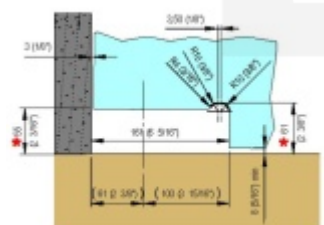

VERTO VT 101E10 - pivotový pant s aretací

SIMONSWERK

ID produktu: 30016

Samozavírací otočný závěs SIMONSWERK pro obytné, komerční a venkovní otočné dveře ze skla s aretací v 90°.

- Hydraulický závěs
- pro křídlové dveře v interiéru i chráněných venkovních prostorách
- Integrovaná brzda
- s možností nastavení rychlosti zavírání dveří
- s nastavitelným koncovým dorazem
- Držení otevření v úhlu + 90° a - 90°
- Automatické zavírání od + 80° a - 80°
- Nosnost 100 Kg
- Maximální šířka skla 1000 mm

Funkce samočinného zavírání funguje v rozsahu 70° - 80° otevření dveří.

Prvních 20° je zavírání měkké a od 60° je možné regulovat rychlost až do úplného zavření.

Horní díl a krytku pantu je potřeba dokoupit samostatně v příslušenství.