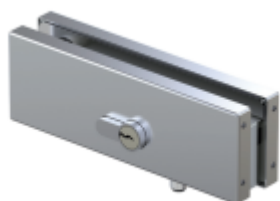

VERTO VT 101E10 - pivotový pant s aretací

SIMONSWERK

ID produktu: 30016

Samozavírací otočný závěs SIMONSWERK pro obytné, komerční a venkovní otočné dveře ze skla s aretací v 90°.

- Hydraulický závěs
- pro křídlové dveře v interiéru i chráněných venkovních prostorách
- Integrovaná brzda
- s možností nastavení rychlosti zavírání dveří
- s nastavitelným koncovým dorazem
- Držení otevření v úhlu + 90° a - 90°
- Automatické zavírání od + 80° a - 80°
- Nosnost 100 Kg
- Maximální šířka skla 1000 mm

Vaše cena bez DPH

0 €

Vaše cena s DPH

0 €

Zobrazit produkt

PŘÍSLUŠENSTVÍ

**VERTO VT 100E20 - pivotový
pant, horní díl**

SIMONSWERK

OD 0 €

Termín bude prověřen u dodavatele

**VERTO VT 100E25 - pivotový
pant, horní čep pro sklo**

SIMONSWERK

OD 0 €

Termín bude prověřen u dodavatele

**VERTO VT100E10 C - kryt
pivotových pantů**

SIMONSWERK

OD OD 0 €

Termín bude prověřen u dodavatele

**VERTO LQ100E 30 - zámek
pro sklo, zamykání do
podlahy**

SIMONSWERK

OD 0 €

Termín bude prověřen u dodavatele