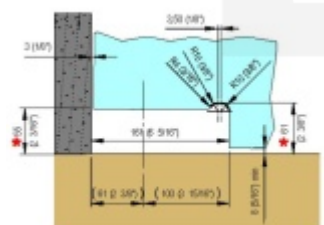

VERTO VT 101E10 SF - pivotový pant bez aretace

SIMONSWERK

ID produktu: 30028

Samozavírací otočný závěs SIMONSWERK pro obytné, komerční a venkovní otočné dveře ze skla bez aretace.

- Hydraulický závěs
- pro křídlové dveře v interiéru i chráněných venkovních prostorách
- Integrovaná brzda
- s možností nastavení rychlosti zavírání dveří
- s nastavitelným koncovým dorazem
- Automatické zavírání od + 80° a - 80°
- Nosnost 100 Kg
- Maximální šířka skla 1000 mm

**VERTO VT 100E20 - pivotový
pant, horní díl**

SIMONSWERK

OD 0 Kč

Termín bude prověřen u dodavatele

**VERTO VT 100E25 - pivotový
pant, horní čep pro sklo**

SIMONSWERK

OD 0 Kč

Termín bude prověřen u dodavatele