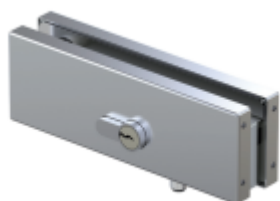

VERTO VT 101E10 SF - pivotový pant bez aretace

SIMONSWERK

ID produktu: 30028

Samozavírací otočný závěs SIMONSWERK pro obytné, komerční a venkovní otočné dveře ze skla bez aretace.

- Hydraulický závěs
- pro křídlové dveře v interiéru i chráněných venkovních prostorách
- Integrovaná brzda
- s možností nastavení rychlosti zavírání dveří
- s nastavitelným koncovým dorazem
- Automatické zavírání od + 80° a - 80°
- Nosnost 100 Kg
- Maximální šířka skla 1000 mm

**VERTO VT 100E20 - pivotový
pant, horní díl**

SIMONSWERK

OD 0 Kč

Termín bude prověřen u dodavatele

**VERTO VT 100E25 - pivotový
pant, horní čep pro sklo**

SIMONSWERK

OD 0 Kč

Termín bude prověřen u dodavatele

**VERTO VT100E10 C - kryt
pivotových pantů**

SIMONSWERK

OD OD 0 Kč

Termín bude prověřen u dodavatele

**VERTO LQ100E 30 - zámek
pro sklo, zamykání do
podlahy**

SIMONSWERK

OD 0 Kč

Termín bude prověřen u dodavatele