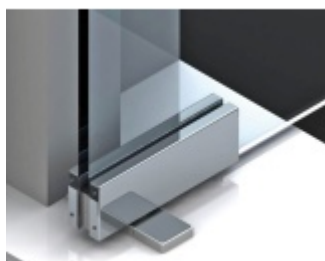

VERTO VT 101E10 SF - pivotový pant bez aretace

SIMONSWERK

ID produktu: 30028

Samozavírací otočný závěs SIMONSWERK pro obytné, komerční a venkovní otočné dveře ze skla bez aretace.

- Hydraulický závěs
- pro křídlové dveře v interiéru i chráněných venkovních prostorách
- Integrovaná brzda
- s možností nastavení rychlosti zavírání dveří
- s nastavitelným koncovým dorazem
- Automatické zavírání od + 80° a - 80°
- Nosnost 100 Kg
- Maximální šířka skla 1000 mm

**VERTO VT 100E20 - pivotový
pant, horní díl**

SIMONSWERK

OD 0 Kč

Termín bude prověřen u dodavatele

**VERTO VT 100E25 - pivotový
pant, horní čep pro sklo**

SIMONSWERK

OD 0 Kč

Termín bude prověřen u dodavatele