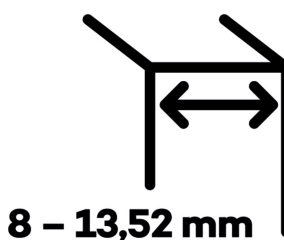

VERTO VT 101E10 SF - pivotový pant bez aretace

SIMONSWERK

ID produktu: 30028

Samozavírací otočný závěs SIMONSWERK pro obytné, komerční a venkovní otočné dveře ze skla bez aretace.

- Hydraulický závěs
- pro křídlové dveře v interiéru i chráněných venkovních prostorách
- Integrovaná brzda
- s možností nastavení rychlosti zavírání dveří
- s nastavitelným koncovým dorazem
- Automatické zavírání od + 80° a - 80°
- Nosnost 100 Kg
- Maximální šířka skla 1000 mm

Horní díl a krytku pantu je potřeba dokoupit samostatně v příslušenství.

-10°C
+50°C

Vaše cena bez DPH

8 002 Kč

Vaše cena s DPH

9 682,42 Kč

Zobrazit produkt

PŘÍSLUŠENSTVÍ