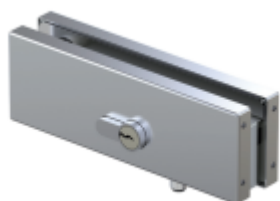

-10°C
+50°C

Vaše cena bez DPH

8 002 Kč

Vaše cena s DPH

9 682,42 Kč

Zobrazit produkt

PŘÍSLUŠENSTVÍ

**VERTO VT 100E20 - pivotový
pant, horní díl**

SIMONSWERK

OD 0 Kč

Termín bude prověřen u dodavatele

**VERTO VT 100E25 - pivotový
pant, horní čep pro sklo**

SIMONSWERK

OD 0 Kč

Termín bude prověřen u dodavatele

**VERTO VT100E10 C - kryt
pivotových pantů**

SIMONSWERK

OD OD 0 Kč

Termín bude prověřen u dodavatele

**VERTO LQ100E 30 - zámek
pro sklo, zamykání do
podlahy**

SIMONSWERK

OD 0 Kč

Termín bude prověřen u dodavatele