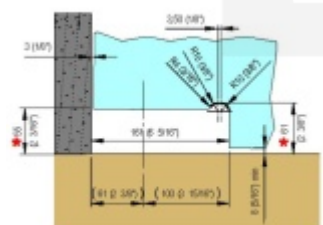

VERTO VT 101E10 NF - pivotový pant bez dobrždění

SIMONSWERK

ID produktu: 30029

Samozavírací otočný závěs SIMONSWERK pro obytné, komerční a venkovní otočné dveře ze skla bez integrovaného dobrždění.

- Hydraulický závěs
- pro křídlové dveře v interiéru i chráněných venkovních prostorách
- s možností nastavení rychlosti zavírání dveří
- s nastavitelným koncovým dorazem
- Automatické zavírání od + 80° a - 80°
- Nosnost 100 Kg
- Maximální šířka skla 1000 mm

Funkce samočinného zavírání funguje v rozsahu 70° - 80° otevření dveří. Prvních 20° je zavírání měkké a od 60° je možné regulovat rychlost až do úplného zavření.

Horní díl a krytku pantu je potřeba dokoupit samostatně v příslušenství.