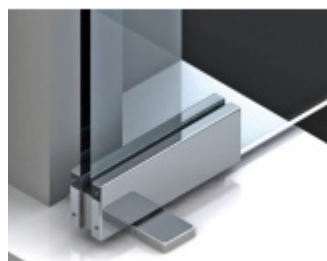

VERTO VT 101E10 NF - pivotový pant bez dobrždění

SIMONSWERK

ID produktu: 30029

Samozavírací otočný závěs SIMONSWERK pro obytné, komerční a venkovní otočné dveře ze skla bez integrovaného dobrždění.

- Hydraulický závěs
- pro křídlové dveře v interiéru i chráněných venkovních prostorách
- s možností nastavení rychlosti zavírání dveří
- s nastavitelným koncovým dorazem
- Automatické zavírání od + 80° a - 80°
- Nosnost 100 Kg
- Maximální šířka skla 1000 mm

Funkce samočinného zavírání funguje v rozsahu 70° - 80° otevření dveří. Prvních 20° je zavírání měkké a od 60° je možné regulovat rychlost až do úplného zavření.

Horní díl a krytku pantu je potřeba dokoupit samostatně v příslušenství.