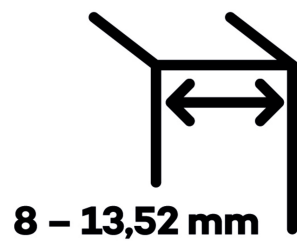

-10°C
+50°C

Vaše cena bez DPH

0 €

Vaše cena s DPH

0 €