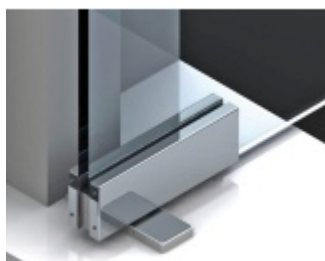

## VERTO VT 101E10 NF - pivotový pant bez dobrždění

**SIMONSWERK**

ID produktu: 30029

Samozavírací otočný závěs SIMONSWERK pro obytné, komerční a venkovní otočné dveře ze skla bez integrovaného dobrždění.

- Hydraulický závěs
- pro křídlové dveře v interiéru i chráněných venkovních prostorách
- s možností nastavení rychlosti zavírání dveří
- s nastavitelným koncovým dorazem
- Automatické zavírání od + 80° a - 80°
- Nosnost 100 Kg
- Maximální šířka skla 1000 mm

Funkce samočinného zavírání funguje v rozsahu 70° - 80° otevření dveří. Prvních 20° je zavírání měkké a od 60° je možné regulovat rychlost až do úplného zavření.

Horní díl a krytku pantu je potřeba dokoupit samostatně v příslušenství.