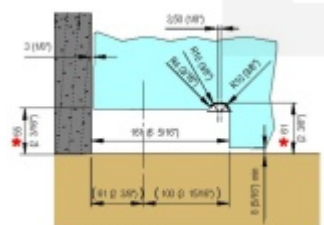

## VERTO VT 101E10 NF - pivotový pant bez dobrždění

**SIMONSWERK**

ID produktu: 30029

Samozavírací otočný závěs SIMONSWERK pro obytné, komerční a venkovní otočné dveře ze skla bez integrovaného dobrždění.

- Hydraulický závěs
- pro křídlové dveře v interiéru i chráněných venkovních prostorách
- s možností nastavení rychlosti zavírání dveří
- s nastavitelným koncovým dorazem
- Automatické zavírání od + 80° a - 80°
- Nosnost 100 Kg
- Maximální šířka skla 1000 mm

Funkce samočinného zavírání funguje v rozsahu 70° - 80° otevření dveří. Prvních 20° je zavírání měkké a od 60° je možné regulovat rychlost až do úplného zavření.

Horní díl a krytku pantu je potřeba dokoupit samostatně v příslušenství.