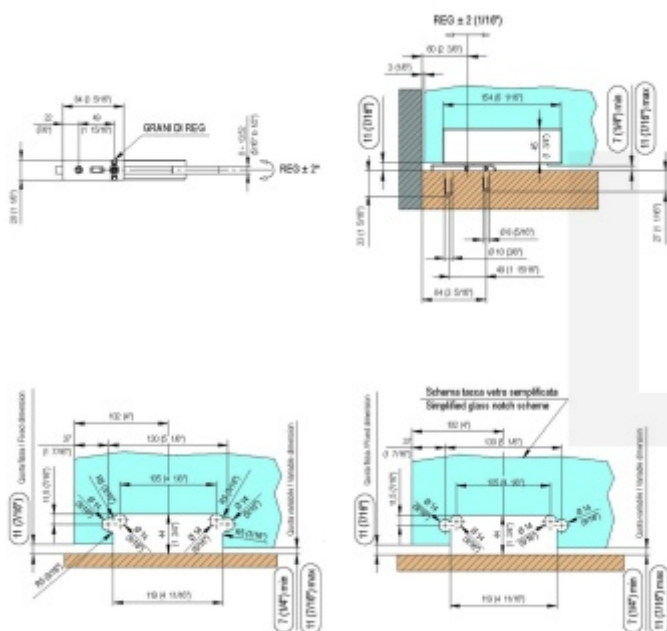

## VERTO VT 106E10 - pivotový pant spodní díl, samozavírací

**SIMONSWERK**

ID produktu: 30030

Samozavírací otočný závěs SIMONSWERK pro obytné, komerční a venkovní otočné dveře ze skla s předem stanoveným, nemodifikovatelným automatickým zavíráním.

- hydraulický závěs
- s předem stanoveným, nemodifikovatelným automatickým zavíráním
- doraz v úhlu + 90° a - 90°
- automatické zavírání od + 80° a - 80°
- lze použít i pro jednokřídlé dveře
- kombinace spodního závěsu s horním závěsem umožňuje snížit rychlost zavírání.

Horní díl a krytku pantu je potřeba dokoupit samostatně v příslušenství.

-5°C  
+40°C

**Vaše cena bez DPH**

**0 €**

Vaše cena s DPH

0 €

Zobrazit produkt