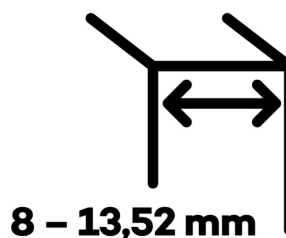

- hydraulický závěs
- s předem stanoveným, nemodifikovatelným automatickým zavíráním
- doraz v úhlu + 90° a - 90°
- automatické zavírání od + 80° a - 80°
- lze použít i pro jednokřídlé dveře
- kombinace spodního závěsu s horním závěsem umožňuje snížit rychlost zavírání.

Horní díl a krytku pantu je potřeba dokoupit samostatně v příslušenství.