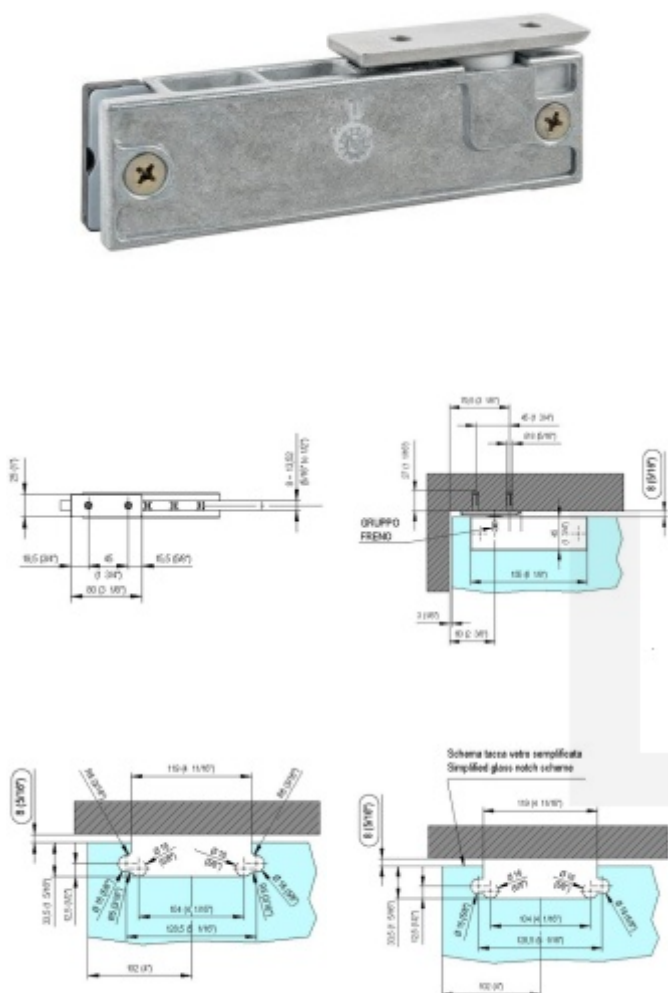

Produktový list

platný k 10. 6. 2026

luxusnikovani.cz
DELIVERED BY EFB

VERTO VT 106E20/27 - pivotový pant horní díl

SIMONSWERK

ID produktu: 30031

Samozavírací otočný závěs SIMONSWERK pro obytné, komerční a venkovní otočné dveře ze skla s předem stanoveným, nemodifikovatelným automatickým zavíráním.

- horní závěs s čepem
- lze kombinovat s VT 106E10
- integrovaná brzda

Horní díl a krytku pantu je potřeba dokoupit samostatně v příslušenství.

8 - 13,52 mm

Vaše cena bez DPH

0 €

Vaše cena s DPH

0 €

Zobrazit produkt

PŘÍSLUŠENSTVÍ

**VERTO VT 106E10 - pivotový
pant spodní díl, samozavírací**

SIMONSWERK

OD 0 €

Termín bude prověřen u dodavatele

**VERTO VT106E20 C - kryt
pivotových pantů**

SIMONSWERK

OD OD 14,08 €