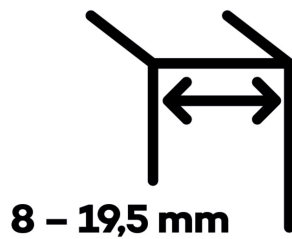

Vaše cena bez DPH

10 125 Kč

Vaše cena s DPH

12 251,25 Kč