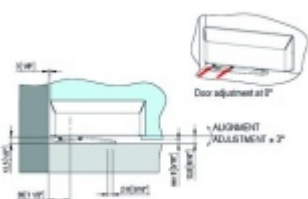

VERTO VT 150E00 - pivotové panty pro skleněné dveře, sada horní+dolní

SIMONSWERK

ID produktu: 30038

Samozavírací otočný závěs SIMONSWERK pro těžké skleněné dveře a vnější prosklené dveře do 150 kg na pár závěsů.

- hydraulický horní a dolní závěs
- pouze tělesa, bez krytů
- pro dvojčinné vnější dveře, které jsou chráněny před nepříznivými povětrnostními podmínkami.
- integrovaná brzda
- s nastavením rychlosti zavírání
- s konečným nastavením zámku
- doraz v úhlu + 90° a - 90°
- automatické zavírání od + 80° a - 80°

Uvedená cena je za horní a spodní díl pantu na dveře. Krytky je potřeba objednat samostatně.

V případě instalace ve specifickém prostředí nebo klimatu (např. vlhkém, kyselém, slaném) se nejprve poraďte s prodejní kanceláří.