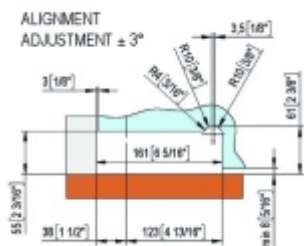

VERTO VT 150E00 - pivotové panty pro skleněné dveře, sada horní+dolní

SIMONSWERK

ID produktu: 30038

Samozavírací otočný závěs SIMONSWERK pro těžké skleněné dveře a vnější prosklené dveře do 150 kg na pár závěsů.

- hydraulický horní a dolní závěs
- pouze tělesa, bez krytů
- pro dvojčinné vnější dveře, které jsou chráněny před nepříznivými povětrnostními podmínkami.
- integrovaná brzda
- s nastavením rychlosti zavírání
- s konečným nastavením zámku
- doraz v úhlu + 90° a - 90°
- automatické zavírání od + 80° a - 80°

Uvedená cena je za horní a spodní díl pantu na dveře. Krytky je potřeba objednat samostatně.

V případě instalace ve specifickém prostředí nebo klimatu (např. vlhkém, kyselém, slaném) se nejprve poradte s prodejní kanceláří.