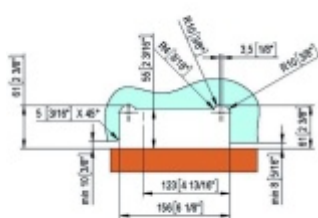

VERTO VT 150E00 - pivotové panty pro skleněné dveře, sada horní+dolní

SIMONSWERK

ID produktu: 30038

Samozavírací otočný závěs SIMONSWERK pro těžké skleněné dveře a vnější prosklené dveře do 150 kg na pár závěsů.

- hydraulický horní a dolní závěs
- pouze tělesa, bez krytů
- pro dvojčinné vnější dveře, které jsou chráněny před nepříznivými povětrnostními podmínkami.
- integrovaná brzda
- s nastavením rychlosti zavírání
- s konečným nastavením zámku
- doraz v úhlu + 90° a - 90°
- automatické zavírání od + 80° a - 80°

Uvedená cena je za horní a spodní díl pantu na dveře. Krytky je potřeba objednat samostatně.

V případě instalace ve specifickém prostředí nebo klimatu (např. vlhkém, kyselém, slaném) se nejprve poraďte s prodejní kanceláří.