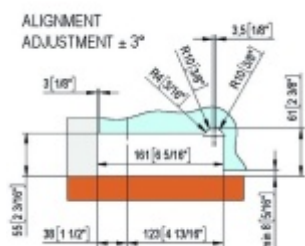

VERTO VT 150E00 - pivotové panty pro skleněné dveře, sada horní+dolní

SIMONSWERK

ID produktu: 30038

Samozavírací otočný závěs SIMONSWERK pro těžké skleněné dveře a vnější prosklené dveře do 150 kg na pár závěsů.

- hydraulický horní a dolní závěs
- pouze tělesa, bez krytů
- pro dvojčinné vnější dveře, které jsou chráněny před nepříznivými povětrnostními podmínkami.
- integrovaná brzda
- s nastavením rychlosti zavírání
- s konečným nastavením zámku
- doraz v úhlu + 90° a - 90°
- automatické zavírání od + 80° a - 80°

Uvedená cena je za horní a spodní díl pantu na dveře. Krytky je potřeba objednat samostatně.

V případě instalace ve specifickém prostředí nebo klimatu (např. vlhkém, kyselém, slaném) se nejprve poraďte s prodejní kanceláří.