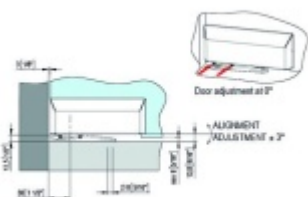

VERTO VT 150E00 - pivotové panty pro skleněné dveře, sada horní+dolní

SIMONSWERK

ID produktu: 30038

Samozavírací otočný závěs SIMONSWERK pro těžké skleněné dveře a vnější prosklené dveře do 150 kg na pár závěsů.

- hydraulický horní a dolní závěs
- pouze tělesa, bez krytů
- pro dvojčinné vnější dveře, které jsou chráněny před nepříznivými povětrnostními podmínkami.
- integrovaná brzda
- s nastavením rychlosti zavírání
- s konečným nastavením zámku
- doraz v úhlu + 90° a - 90°
- automatické zavírání od + 80° a - 80°

Uvedená cena je za horní a spodní díl pantu na dveře. Krytky je potřeba objednat samostatně.

V případě instalace ve specifickém prostředí nebo klimatu (např. vlhkém, kyselém, slaném) se nejprve poradte s prodejní kanceláří.