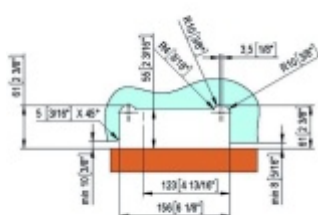

VERTO VT 150E00 - pivotové panty pro skleněné dveře, sada horní+dolní

SIMONSWERK

ID produktu: 30038

Samozavírací otočný závěs SIMONSWERK pro těžké skleněné dveře a vnější prosklené dveře do 150 kg na pár závěsů.

- hydraulický horní a dolní závěs
- pouze tělesa, bez krytů
- pro dvojčinné vnější dveře, které jsou chráněny před nepříznivými povětrnostními podmínkami.
- integrovaná brzda
- s nastavením rychlosti zavírání
- s konečným nastavením zámku
- doraz v úhlu + 90° a - 90°
- automatické zavírání od + 80° a - 80°

Uvedená cena je za horní a spodní díl pantu na dveře. Krytky je potřeba objednat samostatně.

V případě instalace ve specifickém prostředí nebo klimatu (např. vlhkém, kyselém, slaném) se nejprve poraďte s prodejní kanceláří.