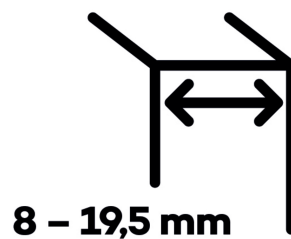

8 - 19,5 mm

-10°C
+50°C

Vaše cena bez DPH

304,16 €

Vaše cena s DPH

368,04 €