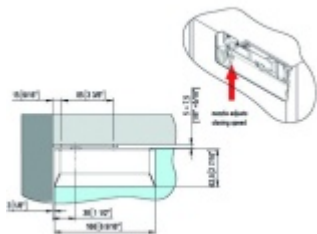

Vaše cena bez DPH

413,27 €

Vaše cena s DPH

500,05 €