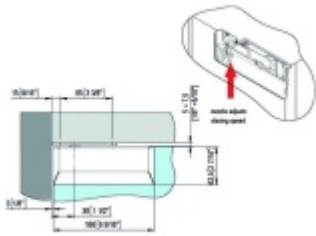

8 - 19,5 mm

-10°C
+50°C

Vaše cena bez DPH

413,27 €

Vaše cena s DPH

500,05 €