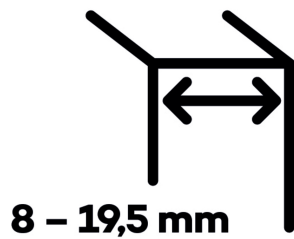

Vaše cena bez DPH

413,27 €

Vaše cena s DPH

500,05 €