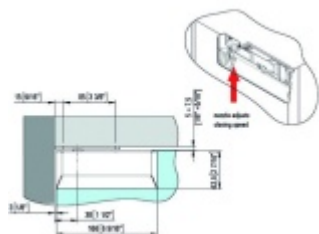

8 - 19,5 mm

-10°C
+50°C

Vaše cena bez DPH

304,16 €

Vaše cena s DPH

368,04 €