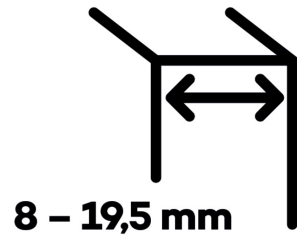

8 - 19,5 mm

-10°C
+50°C

Vaše cena bez DPH

413,27 €

Vaše cena s DPH

500,05 €