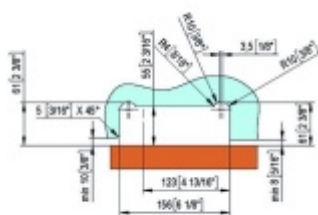

VERTO VT 150E00 - pivotové panty pro skleněné dveře, sada horní+dolní

SIMONSWERK

ID produktu: 30038

Samozavírací otočný závěs SIMONSWERK pro těžké skleněné dveře a vnější prosklené dveře do 150 kg na pár závěsů.

- hydraulický horní a dolní závěs
- pouze tělesa, bez krytů
- pro dvojčinné vnější dveře, které jsou chráněny před nepříznivými povětrnostními podmínkami.
- integrovaná brzda
- s nastavením rychlosti zavírání
- s konečným nastavením zámku
- doraz v úhlu + 90° a - 90°
- automatické zavírání od + 80° a - 80°

Uvedená cena je za horní a spodní díl pantu na dveře. Krytky je potřeba objednat samostatně.

V případě instalace ve specifickém prostředí nebo klimatu (např. vlhkém, kyselém, slaném) se nejprve poradte s prodejní kanceláří.