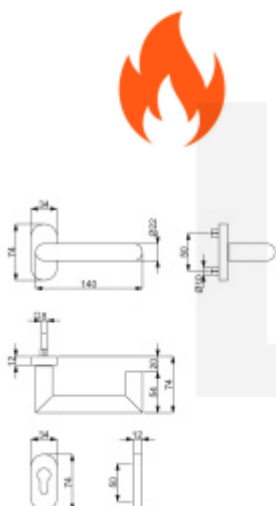

Produktový list

platný k 28. 4. 2026

luxusnikovani.cz
DELIVERED BY EFB

Klika s úzkou rozetou Súdmetall Hanna-R, TopSpeed, požární

Kování na rámové dveře s vysokým zatížením.

Klika je pevně spojená s rozetou a pružinou.

Kování je klasifikováno dle EN 1906 ve 4. objektové třídě s požární odolností dle DIN 18273 a EN 179

System TopSpeed umožňuje velmi jednoduchou a stabilní montáž eliminující chybu.

Uvedená cena je za sadu dle provedení včetně zámkové rozety.

Rozměr rozety: 74 x 34 x 10 mm

Materiál: nerez kartáčovaná