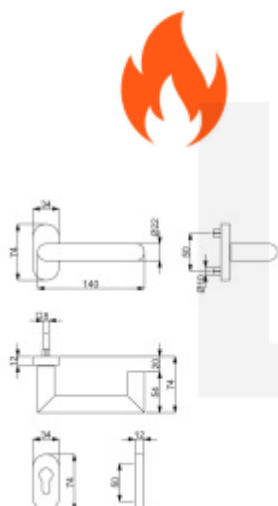

Produktový list

platný k 10. 6. 2026

luxusnikovani.cz
DELIVERED BY EFB

Klika s úzkou rozetou Súdmetall Hanna-R, TopSpeed, požární

Kování na rámové dveře s vysokým zatížením.

Klika je pevně spojená s rozetou a pružinou.

Kování je klasifikováno dle EN 1906 ve 4. objektové třídě s požární odolností dle DIN 18273 a EN 179

System TopSpeed umožňuje velmi jednoduchou a stabilní montáž eliminující chybu.

Uvedená cena je za sadu dle provedení včetně zámkové rozety.

Rozměr rozety: 74 x 34 x 10 mm

Kliky se čtyřhranem 9 mm

Materiál: nerez kartáčovaná