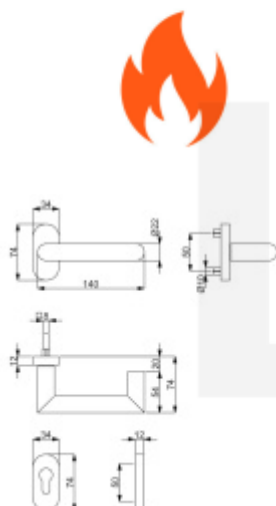

Produktový list

platný k 25. 4. 2026

luxusnikovani.cz
DELIVERED BY EFB

Klika s úzkou rozetou Súdmetall Hanna-R, TopSpeed, požární

Kování na rámové dveře s vysokým zatížením.

Klika je pevně spojená s rozetou a pružinou.

Kování je klasifikováno dle EN 1906 ve 4. objektové třídě s požární odolností dle DIN 18273 a EN 179

System TopSpeed umožňuje velmi jednoduchou a stabilní montáž eliminující chybu.

Uvedená cena je za sadu dle provedení včetně zámkové rozety.

Rozměr rozety: 74 x 34 x 10 mm

Materiál: nerez kartáčovaná