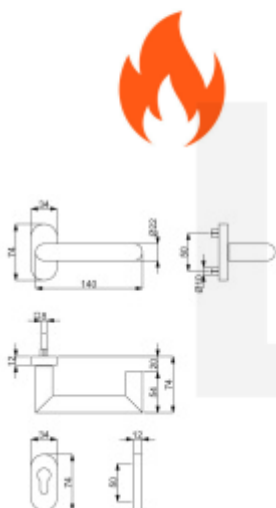

Produktový list

platný k 10. 6. 2026

luxusnikovani.cz
DELIVERED BY EFB

Klika s úzkou rozetou Súdmetall Hanna-R, TopSpeed, požární 1/2 sady levá

ID produktu: 30048

Kování na rámové dveře s vysokým zatížením.

Klika je pevně spojená s rozetou a pružinou.

Kování je klasifikováno dle EN 1906 ve 4. objektové třídě s požární odolností dle DIN 18273 a EN 179

Systém TopSpeed umožňuje velmi jednoduchou a stabilní montáž eliminující chybu.

Uvedená cena je za sadu dle provedení včetně zámkové rozety.

Rozměr rozety: 74 x 34 x 10 mm

Kliky se čtyřhranem 9 mm

Materiál: nerez kartáčovaná

Vaše cena bez DPH

69,92 €

Vaše cena s DPH

84,6 €